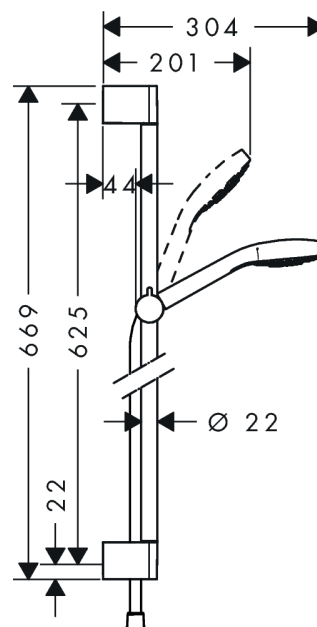

Croma Select E

Brauseset Vario mit Brausestange 65 cm

Oberflächen: weiß/chrom Artikelnummer: 26582400

Beschreibung

Merkmale

- Strahlart: Rain, IntenseRain, TurboRain
- komfortable Strahlartenumstellung durch Select-Taste
- Brausekopfgröße: 110 mm
- brauseseitiger Drehwirbel gegen lästiges Verdrehen des Brauseschlauches
- um 45° verstellbarer Neigungswinkel des Schiebers
- maximale Durchflussmenge (bei 3 bar): 15 l/min
- verchromte Wandstütze aus Kunststoff

Technologie

Produktabbildung

Maßzeichnung

Durchflussdiagramm

Die Verbrauchswerte wurden praxisnah mit den dazugehörigen Armaturen (Thermostat/Mischer/Unterputzventil) gemessen.

Ihr Online-Fachhändler für:

hansgrohe

Croma Select E

Brauseset Vario mit Brausestange 65 cm

Oberflächen: weiß/chrom Artikelnummer: 26582400

Einbaubeispiel