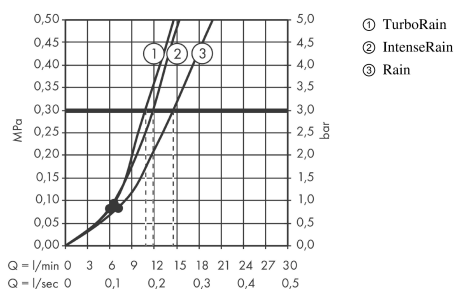

Croma Select E

Brauseset Vario mit Brausestange 65 cm

Oberflächen: weiß/chrom Artikelnummer: 26582400

Beschreibung

Merkmale

- Strahlart: Rain, IntenseRain, TurboRain
- komfortable Strahlartenumstellung durch Select-Taste
- Brausekopfgröße: 110 mm
- brauseseitiger Drehwirbel gegen lästiges Verdrehen des Brauseschlauches
- um 45° verstellbarer Neigungswinkel des Schiebers
- maximale Durchflussmenge (bei 3 bar): 15 l/min
- verchromte Wandstütze aus Kunststoff

Technologie

Produktabbildung

Maßzeichnung

Durchflussdiagramm

Die Verbrauchswerte wurden praxisnah mit den dazugehörigen Armaturen (Thermostat/Mischer/Unterputzventil) gemessen.

Ihr Online-Fachhändler für:

hansgrohe