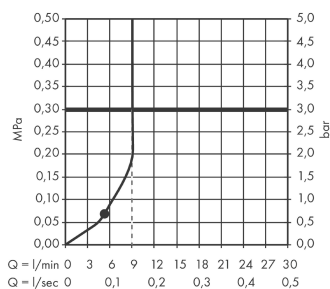

Crometta

Kopfbrause 160 1jet EcoSmart

Oberflächen: **chrom** Artikelnummer: **26578000**

Beschreibung

Merkmale

- Brausekopfgröße: 180 mm
- Kopfbrause im Winkel verstellbar
- Strahlart: Rain
- Durchflussmenge Rain Strahl (bei 3 bar): 9 l/min
- Oberfläche Strahlscheibe in zwei Varianten: chrom oder weiß
- Material Strahlscheibe: Kunststoff
- Montage: Decke oder Wand
- Anschlussgewinde G 1/2
- Anschlussgröße: DN15

Technologie

Produktabbildung

Maßzeichnung

Durchflussdiagramm

Die Verbrauchswerte wurden praxisnah mit den dazugehörigen Armaturen (Thermostat/Mischer/Unterputzventil) gemessen.

Ihr Online-Fachhändler für:

hansgrohe