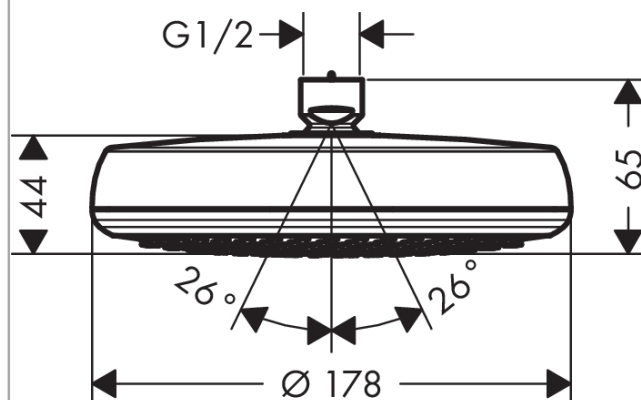

Crometta

Kopfbrause 160 1jet EcoSmart

Oberflächen: **chrom** Artikelnummer: **26578000**

Beschreibung

Merkmale

- Brausekopfgröße: 180 mm
- Kopfbrause im Winkel verstellbar
- Strahlart: Rain
- Durchflussmenge Rain Strahl (bei 3 bar): 9 l/min
- Oberfläche Strahlscheibe in zwei Varianten: chrom oder weiß
- Material Strahlscheibe: Kunststoff
- Montage: Decke oder Wand
- Anschlussgewinde G 1/2
- Anschlussgröße: DN15

Technologie

Produktabbildung

Maßzeichnung

Durchflussdiagramm

Die Verbrauchswerte wurden praxisnah mit den dazugehörigen Armaturen (Thermostat/Mischer/Unterputzventil) gemessen.

Ihr Online-Fachhändler für:

hansgrohe