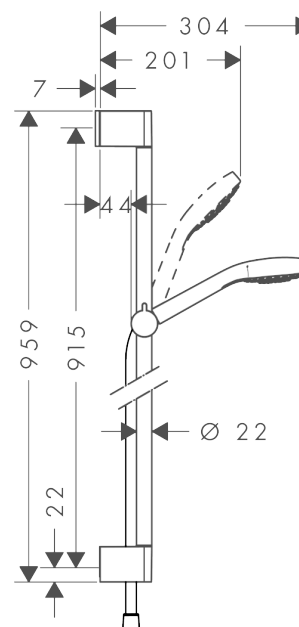

Croma Select S

Brauseset Vario mit Brausestange 90 cm

Oberflächen: weiß/chrom Artikelnummer: 26572400

Beschreibung

Merkmale

- Strahlart: Rain, TurboRain, IntenseRain
- komfortable Strahlartenumstellung durch Select-Taste
- Brausekopfgröße: 110 mm
- brauseseitiger Drehwirbel gegen lästiges Verdrehen des Brauseschlauches
- um 45° verstellbarer Neigungswinkel des Schiebers
- maximale Durchflussmenge (bei 3 bar): 15 l/min
- verchromte Wandstütze aus Kunststoff

Technologie

Produktabbildung

Maßzeichnung

Durchflussdiagramm

Die Verbrauchswerte wurden praxisnah mit den dazugehörigen Armaturen (Thermostat/Mischer/Unterputzventil) gemessen.

Croma Select S

Brauseset Vario mit Brausestange 90 cm

Oberflächen: weiß/chrom Artikelnummer: 26572400

Einbaubeispiel