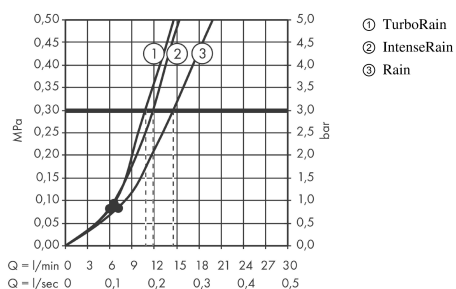

Croma Select S

Brauseset Vario mit Brausestange 90 cm

Oberflächen: weiß/chrom Artikelnummer: 26572400

Beschreibung

Merkmale

- Strahlart: Rain, TurboRain, IntenseRain
- komfortable Strahlartenumstellung durch Select-Taste
- Brausekopfgröße: 110 mm
- brauseseitiger Drehwirbel gegen lästiges Verdrehen des Brauseschlauches
- um 45° verstellbarer Neigungswinkel des Schiebers
- maximale Durchflussmenge (bei 3 bar): 15 l/min
- verchromte Wandstütze aus Kunststoff

Technologie

Produktabbildung

Maßzeichnung

Durchflussdiagramm

Die Verbrauchswerte wurden praxisnah mit den dazugehörigen Armaturen (Thermostat/Mischer/Unterputzventil) gemessen.

Croma Select S

Brauseset Vario mit Brausestange 90 cm