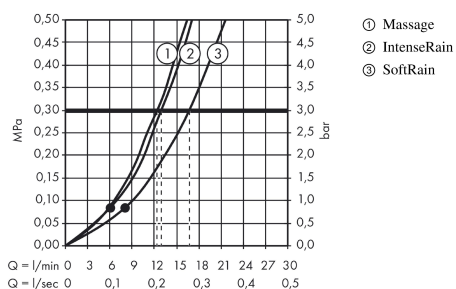

Durchflussdiagramm

Die Verbrauchswerte wurden praxisnah mit den dazugehörigen Armaturen (Thermostat/Mischer/Unterputzventil) gemessen.