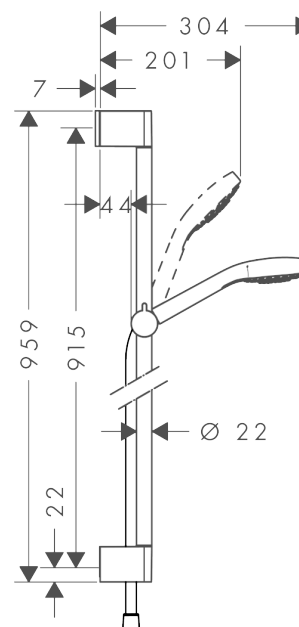

### Brauseset Multi mit Brausestange 90 cm

Oberflächen: **weiß/chrom** Artikelnummer: **26570400**

##### Merkmale

- Strahlart: SoftRain, IntenseRain, Massagestrahl
- komfortable Strahlartenumstellung durch Select-Taste
- Brausekopfgröße: 110 mm
- brauseseitiger Drehwirbel gegen lästiges Verdrehen des Brauseschlauches
- um 45° verstellbarer Neigungswinkel des Schiebers
- maximale Durchflussmenge (bei 3 bar): 16 l/min
- verchromte Wandstütze aus Kunststoff

#### Maßzeichnung