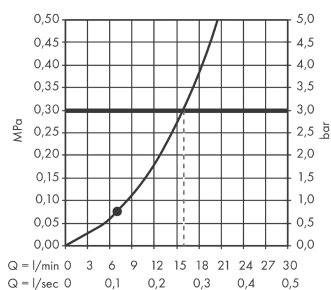

Durchflussdiagramm

Die Verbrauchswerte wurden praxisnah mit den dazugehörigen Armaturen (Thermostat/Mischer/Unterputzventil) gemessen.