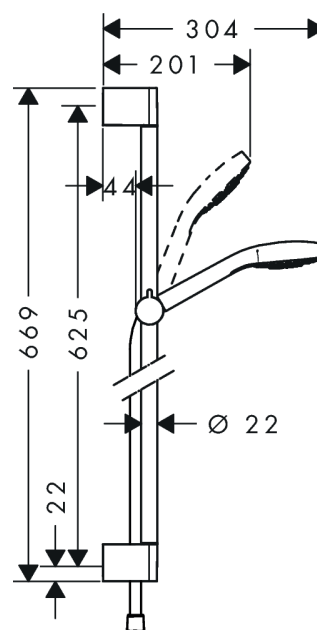

### Merkmale

- Strahlart: Rain
- Brausekopfgröße: 110 mm
- brauseseitiger Drehwirbel gegen lästiges Verdrehen des Brauseschlauches
- um 45° verstellbarer Neigungswinkel des Schiebers
- maximale Durchflussmenge (bei 3 bar): 16 l/min
- verchromte Wandstütze aus Kunststoff

## Maßzeichnung