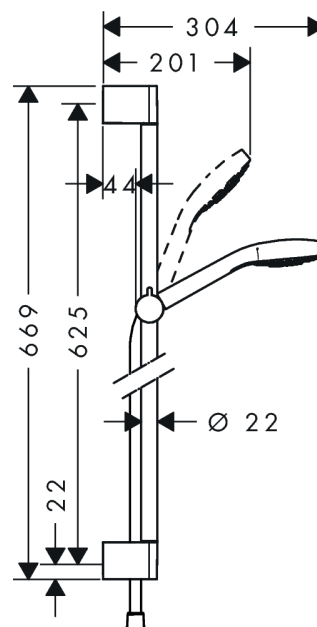

### Brauseset Multi mit Brausestange 65 cm

Oberflächen: **weiß/chrom** Artikelnummer: **26560400**

##### Merkmale

- Strahlart: SoftRain, IntenseRain, Massagestrahl
- komfortable Strahlartenumstellung durch Select-Taste
- Brausekopfgröße: 110 mm
- brauseseitiger Drehwirbel gegen lästiges Verdrehen des Brauseschlauches
- um 45° verstellbarer Neigungswinkel des Schiebers
- maximale Durchflussmenge (bei 3 bar): 16 l/min
- verchromte Wandstütze aus Kunststoff

#### Maßzeichnung