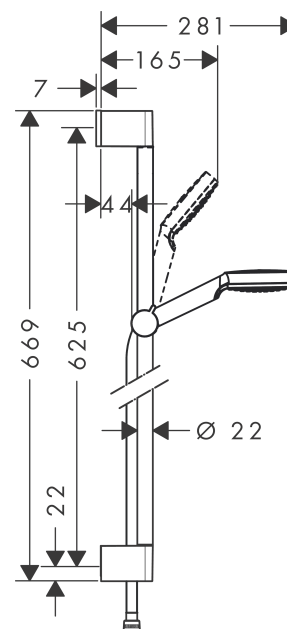

#### Merkmale

- Strahlart: Rain
- Brausekopfgröße: 100 mm
- brauseseitiger Drehwirbel gegen lästiges Verdrehen des Brauseschlauches
- um 45° verstellbarer Neigungswinkel des Schiebers
- vollverchromter Brauseschieber
- maximale Durchflussmenge (bei 3 bar): 6 l/min
- 22 mm breite Stange
- verchromte Wandstütze aus Kunststoff

### Maßzeichnung