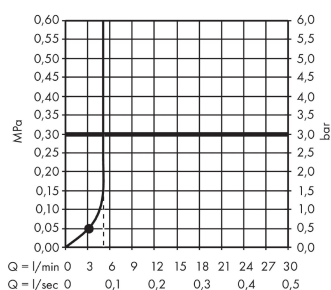

Durchflussdiagramm

Die Verbrauchswerte wurden praxisnah mit den dazugehörigen Armaturen (Thermostat/Mischer/Unterputzventil) gemessen.