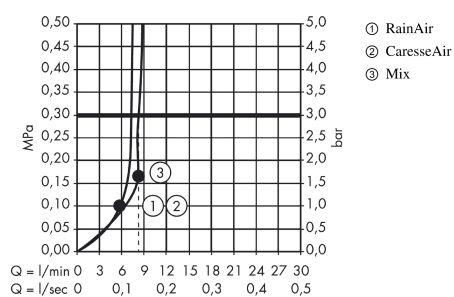

Raindance Select E
Handbrause 150 3jet EcoSmart
 Oberflächen: **chrom** Artikelnummer: **26551000**

Beschreibung

Merkmale

- Handbrause mit zweischaligem Aufbau
- Brausekopfgröße: 150 mm
- komfortable Strahlartenumstellung durch Select-Taste
- Strahlart: RainAir, CaresseAir, Mix
- maximale Durchflussmenge (bei 3 bar): 9 l/min
- mit innenliegender Wasserführung
- ausspülbares Schmutzfangsieb
- Anschlussgewinde G 1/2
- Anschlussgröße: DN15
- für Durchlauferhitzer geeignet

Technologie

Produktabbildung

Maßzeichnung

Durchflussdiagramm

Die Verbrauchswerte wurden praxisnah mit den dazugehörigen Armaturen (Thermostat/Mischer/Unterputzventil) gemessen.