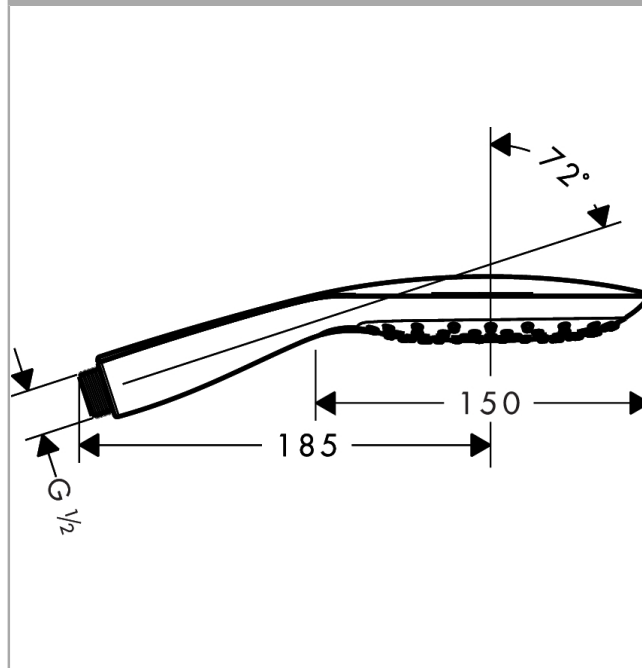

Raindance Select E
Handbrause 150 3jet EcoSmart
 Oberflächen: **chrom** Artikelnummer: **26551000**

Beschreibung

Merkmale

- Handbrause mit zweischaligem Aufbau
- Brausekopfgröße: 150 mm
- komfortable Strahlartenumstellung durch Select-Taste
- Strahlart: RainAir, CaresseAir, Mix
- maximale Durchflussmenge (bei 3 bar): 9 l/min
- mit innenliegender Wasserführung
- ausspülbares Schmutzfangsieb
- Anschlussgewinde G 1/2
- Anschlussgröße: DN15
- für Durchlauferhitzer geeignet

Technologie

Produktabbildung

Maßzeichnung

Durchflussdiagramm

Die Verbrauchswerte wurden praxisnah mit den dazugehörigen Armaturen (Thermostat/Mischer/Unterputzventil) gemessen.