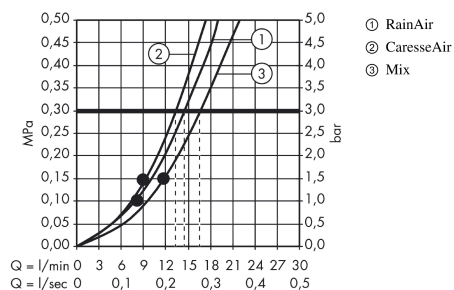

Durchflussdiagramm

Die Verbrauchswerte wurden praxisnah mit den dazugehörigen Armaturen (Thermostat/Mischer/Unterputzventil) gemessen.