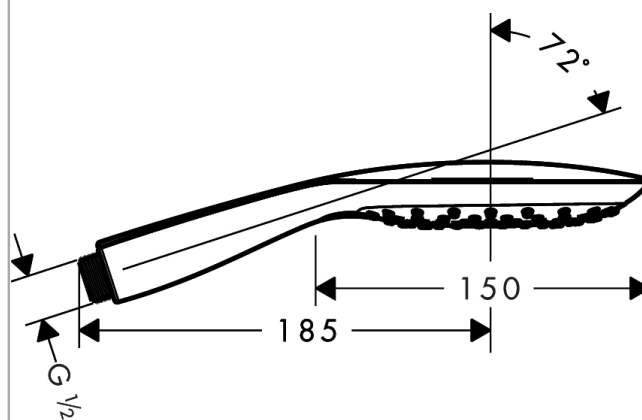

#### Merkmale

- Handbrause mit zweischaligem Aufbau
- Brausekopfgröße: 150 mm
- komfortable Strahlartenumstellung durch Select-Taste
- Strahlart: RainAir, CaresseAir, Mix
- maximale Durchflussmenge (bei 3 bar): 16 l/min
- mit innenliegender Wasserführung
- ausspülbares Schmutzfängsieb
- Anschlussgewinde G 1/2
- Anschlussgröße: DN15
- für Durchlauferhitzer geeignet
- P-IX 19142/IB

### Produktabbildung

### Maßzeichnung