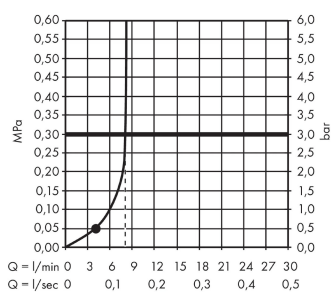

Crometta

Brauseset 1jet EcoSmart mit Brausestange 90 cm

Oberflächen: **weiß/chrom** Artikelnummer: **26539400**

Beschreibung

Merkmale

- Strahlart: Rain
- Brausekopfgröße: 100 mm
- brauseseitiger Drehwirbel gegen lästiges Verdrehen des Brauseschlauches
- um 45° verstellbarer Neigungswinkel des Schiebers
- vollverchromter Brauseschieber
- maximale Durchflussmenge (bei 3 bar): 9 l/min
- 22 mm breite Stange
- verchromte Wandstütze aus Kunststoff

Technologie

Produktabbildung

Maßzeichnung

Durchflussdiagramm

Die Verbrauchswerte wurden praxisnah mit den dazugehörigen Armaturen (Thermostat/Mischer/Unterputzventil) gemessen.

Ihr Online-Fachhändler für:

hansgrohe