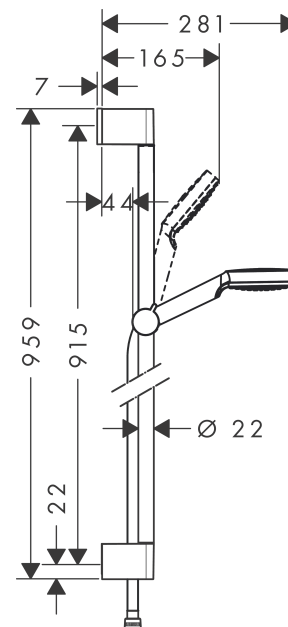

Crometta

Brauseset 1jet EcoSmart mit Brausestange 90 cm

Oberflächen: **weiß/chrom** Artikelnummer: **26539400**

Beschreibung

Merkmale

- Strahlart: Rain
- Brausekopfgröße: 100 mm
- brauseseitiger Drehwirbel gegen lästiges Verdrehen des Brauseschlauches
- um 45° verstellbarer Neigungswinkel des Schiebers
- vollverchromter Brauseschieber
- maximale Durchflussmenge (bei 3 bar): 9 l/min
- 22 mm breite Stange
- verchromte Wandstütze aus Kunststoff

Technologie

Produktabbildung

Maßzeichnung

Durchflussdiagramm

Die Verbrauchswerte wurden praxisnah mit den dazugehörigen Armaturen (Thermostat/Mischer/Unterputzventil) gemessen.

Ihr Online-Fachhändler für:

hansgrohe

Crometta

Brauseset 1jet EcoSmart mit Brausestange 90 cm

Oberflächen: **weiß/chrom** Artikelnummer: **26539400**

Einbaubeispiel