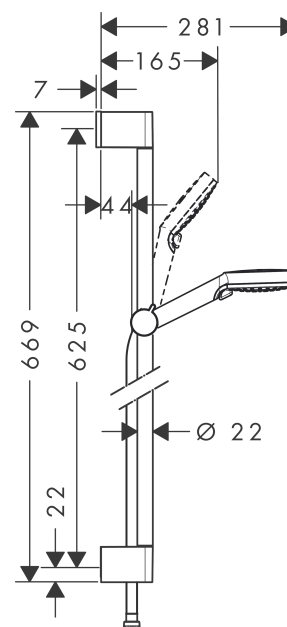

##### Merkmale

- Strahlart: Rain, IntenseRain
- Strahlartenumstellung durch drehbare Strahlscheibe
- Brausekopfgröße: 100 mm
- brauseseitiger Drehwirbel gegen lästiges Verdrehen des Brauseschlauches
- um 45° verstellbarer Neigungswinkel des Schiebers
- vollverchromter Brauseschieber
- maximale Durchflussmenge (bei 3 bar): 14 l/min
- 22 mm breite Stange
- verchromte Wandstütze aus Kunststoff

#### Maßzeichnung

#### Durchflussdiagramm

Die Verbrauchswerte wurden praxisnah mit den dazugehörigen Armaturen (Thermostat/Mischer/Unterputzventil) gemessen.

**Crometta**

**Brauseset Vario mit Brausestange 65 cm**

Oberflächen: **weiß/chrom** Artikelnummer: **26532400**