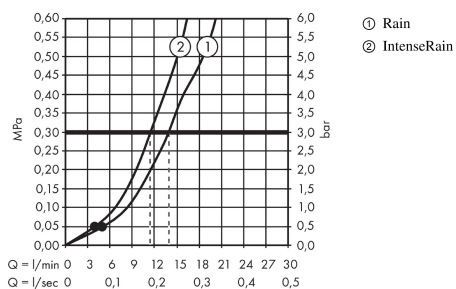

Durchflussdiagramm

Die Verbrauchswerte wurden praxisnah mit den dazugehörigen Armaturen (Thermostat/Mischer/Unterputzventil) gemessen.