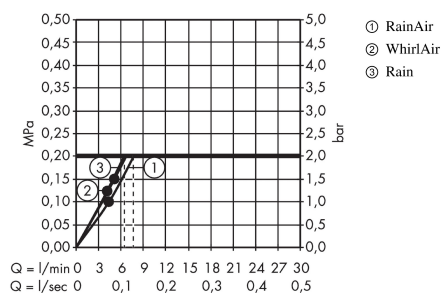

Raindance Select S
Handbrause 120 3jet EcoSmart
 Oberflächen: **chrom** Artikelnummer: **26531000**

Beschreibung

Merkmale

- komfortable Strahlartenumstellung durch Select-Taste
- Strahlart: Rain, RainAir, WhirlAir
- maximale Durchflussmenge (bei 3 bar): 9 l/min
- mit innenliegender Wasserführung
- ausspülbares Schmutzfangsieb
- Anschlussgewinde G 1/2
- Anschlussgröße: DN15
- für Durchlauferhitzer geeignet
- P-IX 28216/IB

Technologie

Designpreise

product design award

2014

Produktabbildung

Maßzeichnung

Durchflussdiagramm

Die Verbrauchswerte wurden praxisnah mit den dazugehörigen Armaturen (Thermostat/Mischer/Unterputzventil) gemessen.

Die Verbrauchswerte wurden praxisnah mit den dazugehörigen Armaturen (Thermostat/Mischer/Unterputzventil) gemessen.