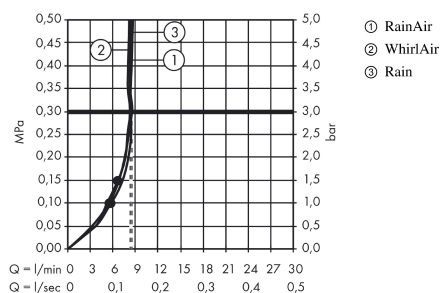

Raindance Select S
Handbrause 120 3jet EcoSmart
 Oberflächen: **chrom** Artikelnummer: **26531000**

Beschreibung

Merkmale

- komfortable Strahlartenumstellung durch Select-Taste
- Strahlart: Rain, RainAir, WhirlAir
- maximale Durchflussmenge (bei 3 bar): 9 l/min
- mit innenliegender Wasserführung
- ausspülbares Schmutzfangsieb
- Anschlussgewinde G 1/2
- Anschlussgröße: DN15
- für Durchlauferhitzer geeignet
- P-IX 28216/IB

Technologie

Designpreise

product design award

2014

Produktabbildung

Maßzeichnung

Durchflussdiagramm

Die Verbrauchswerte wurden praxisnah mit den dazugehörigen Armaturen (Thermostat/Mischer/Unterputzventil) gemessen.

Die Verbrauchswerte wurden praxisnah mit den dazugehörigen Armaturen (Thermostat/Mischer/Unterputzventil) gemessen.