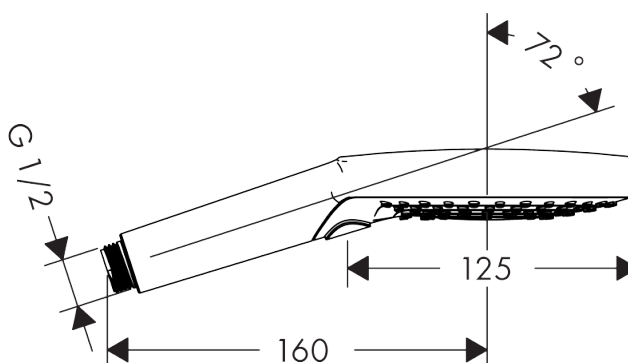

Raindance Select S
Handbrause 120 3jet EcoSmart
 Oberflächen: **chrom** Artikelnummer: **26531000**

Beschreibung

Merkmale

- komfortable Strahlartenumstellung durch Select-Taste
- Strahlart: Rain, RainAir, WhirlAir
- maximale Durchflussmenge (bei 3 bar): 9 l/min
- mit innenliegender Wasserführung
- ausspülbares Schmutzfangsieb
- Anschlussgewinde G 1/2
- Anschlussgröße: DN15
- für Durchlauferhitzer geeignet
- P-IX 28216/IB

Technologie

Designpreise

product design award

2014

Produktabbildung

Maßzeichnung

Durchflussdiagramm

Die Verbrauchswerte wurden praxisnah mit den dazugehörigen Armaturen (Thermostat/Mischer/Unterputzventil) gemessen.