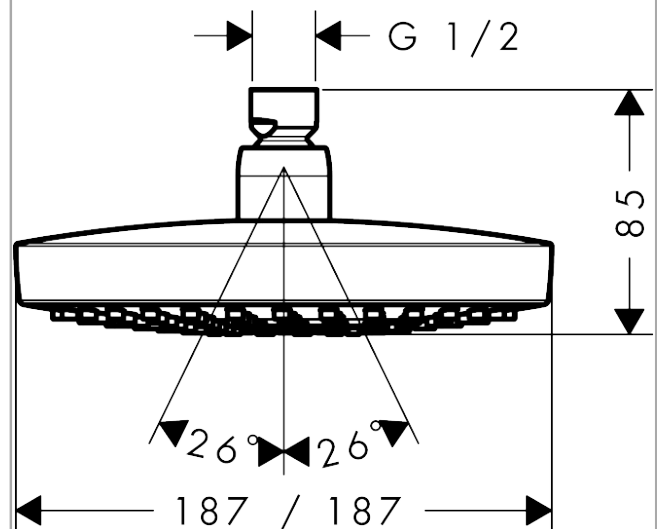

Croma Select E

Kopfbrause 180 2jet EcoSmart

Oberflächen: **chrom** Artikelnummer: **26528000**

Beschreibung

Merkmale

- Brausekopfgröße: 180 x 180 mm
- Kopfbrause im Winkel verstellbar
- Strahlart: Rain, IntenseRain
- Durchflussmenge Rain Strahl (bei 3 bar): 9 l/min
- Durchflussmenge IntenseRain Strahl (bei 3 bar): 9 l/min
- Strahlartenverstellung: Select Umstellung an der Kopfbrause
- Oberfläche Strahlscheibe in zwei Varianten: chrom oder weiß
- Anschlussgewinde G 1/2
- Anschlussgröße: DN15

Technologie

Designpreise

Produktabbildung

Maßzeichnung