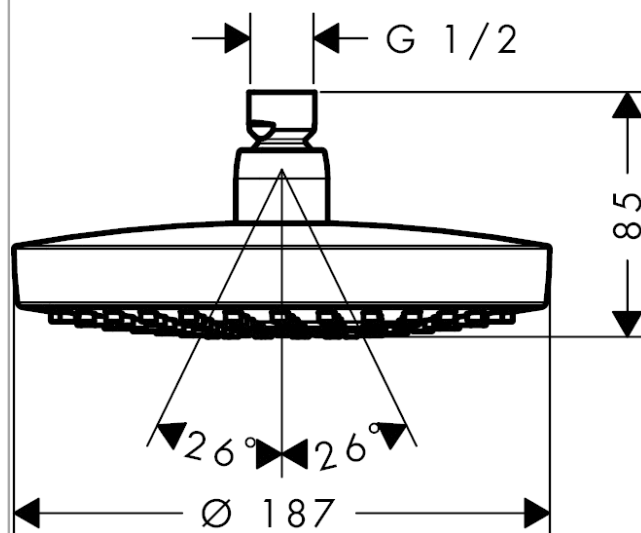

##### Merkmale

- Brausekopfgröße: 180 mm
- Strahlart: Rain, IntenseRain
- Durchflussmenge Rain Strahl (bei 3 bar): 9 l/min
- Durchflussmenge IntenseRain Strahl (bei 3 bar): 9 l/min
- Strahlartenverstellung: Select Umstellung an der Kopfbrause
- Oberfläche Strahlscheibe in zwei Varianten: chrom oder weiß
- Material Strahlscheibe: Kunststoff
- Montage: Decke oder Wand
- Anschlussgewinde G 1/2
- Anschlussgröße: DN15

#### Maßzeichnung