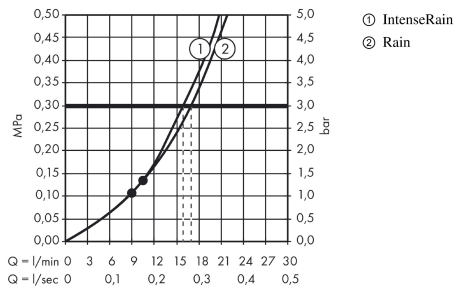

### Maßzeichnung

**Croma Select S**  
**Kopfbrause 180 2jet**

Oberflächen: **chrom** Artikelnummer: **26522000**

## Durchflussdiagramm

Die Verbrauchswerte wurden praxisnah mit den dazugehörigen Armaturen (Thermostat/Mischer/Unterputzventil) gemessen.