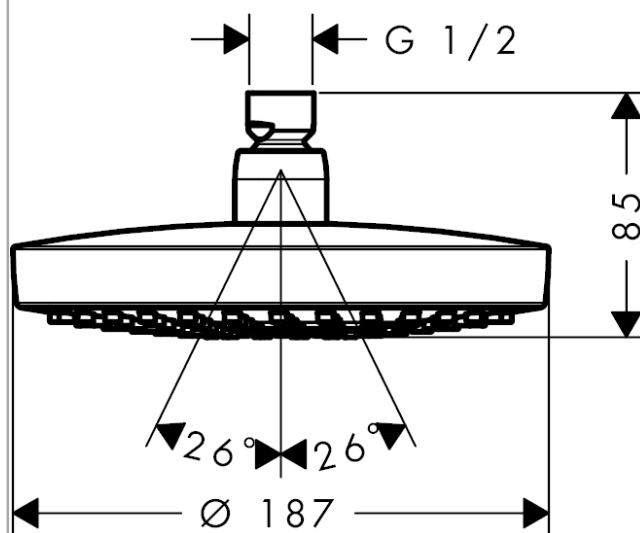

Croma Select S Kopfbrause 180 2jet

Oberflächen: **chrom** Artikelnummer: **26522000**

Beschreibung

Merkmale

- Brausekopfgröße: 180 mm
- Kopfbrause im Winkel verstellbar
- Strahlart: Rain, IntenseRain
- Durchflussmenge Rain Strahl (bei 3 bar): 17 l/min
- Durchflussmenge IntenseRain Strahl (bei 3 bar): 16 l/min
- Strahlartenverstellung: Select Umstellung an der Kopfbrause
- Oberfläche Strahlscheibe in zwei Varianten: chrom oder weiß
- Material Strahlscheibe: Kunststoff
- Montage: Decke oder Wand
- Anschlussgewinde G 1/2
- Anschlussgröße: DN15

Technologie

Designpreise

Produktabbildung

Maßzeichnung