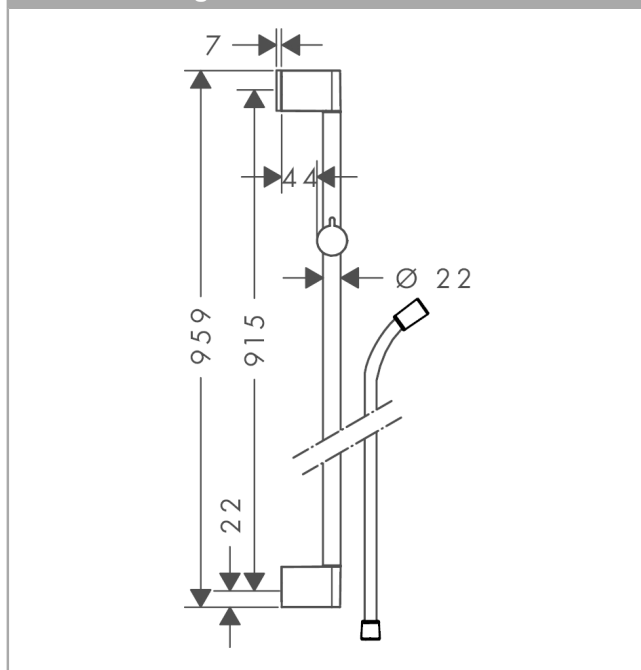

Unica

Brausestange Croma 90 cm mit Brauseschlauch

Oberflächen: **chrom** Artikelnummer: **26504000**

Beschreibung

Merkmale

- um 45° verstellbarer Neigungswinkel des Schiebers
- Brausestangentyp: verchromtes Messingrohr
- Durchmesser Brausestange: 22 mm
- vollverchromter Brauseschieber
- Schieber mit Arretierung
- Neigungswinkel Schieber in 2 Stufen verstellbar
- geräuschlose Neigungswinkelverstellung
- verchromte Wandstütze aus Kunststoff

Produktabbildung

Maßzeichnung

Unica

Brausestange Croma 90 cm mit Brauseschlauch

Oberflächen: **chrom** Artikelnummer: **26504000**

Einbaubeispiel