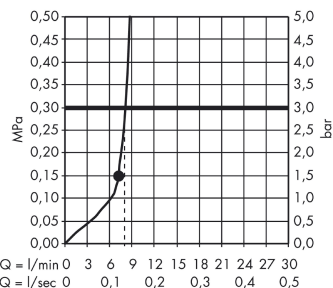

Raindance

Kopfbrause 260/260 1jet EcoSmart

Oberflächen: **chrom** Artikelnummer: **26481000**

Beschreibung

Merkmale

- Brausekopfgröße: 240 mm
- Strahlart: RainAir
- Durchflussmenge RainAir Strahl (bei 3 bar): 9 l/min
- vollverchromte Strahlscheibe
- Material Strahlscheibe: Metall
- Strahlscheibe zur Reinigung abnehmbar
- Montage: Decke - Unterputz Installation
- Anschlussgewinde G ½
- Anschlussgröße: DN15
- P-IX 28058/IO

Technologie

Produktabbildung

Maßzeichnung

Durchflussdiagramm

Die Verbrauchswerte wurden praxisnah mit den dazugehörigen Armaturen (Thermostat/Mischer/Unterputzventil) gemessen.