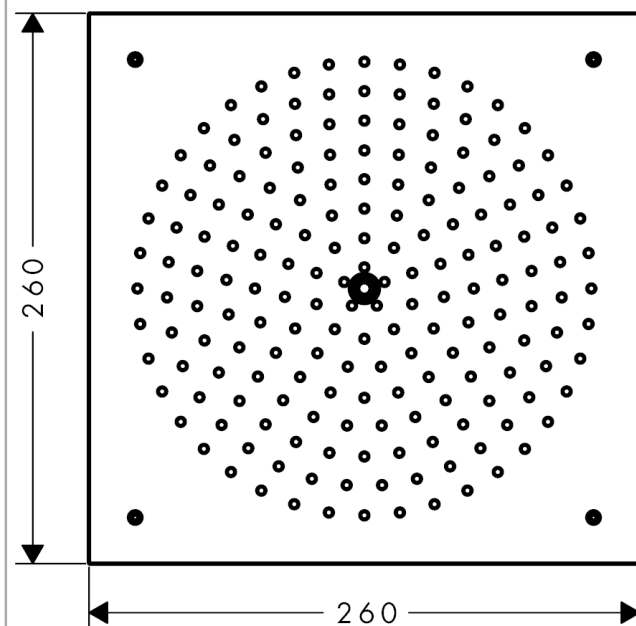

Raindance

Kopfbrause 260/260 1jet EcoSmart

Oberflächen: **chrom** Artikelnummer: **26481000**

Beschreibung

Merkmale

- Brausekopfgröße: 240 mm
- Strahlart: RainAir
- Durchflussmenge RainAir Strahl (bei 3 bar): 9 l/min
- vollverchromte Strahlscheibe
- Material Strahlscheibe: Metall
- Strahlscheibe zur Reinigung abnehmbar
- Montage: Decke - Unterputz Installation
- Anschlussgewinde G ½
- Anschlussgröße: DN15
- P-IX 28058/IO

Technologie

Produktabbildung

Maßzeichnung

Durchflussdiagramm

Die Verbrauchswerte wurden praxisnah mit den dazugehörigen Armaturen (Thermostat/Mischer/Unterputzventil) gemessen.