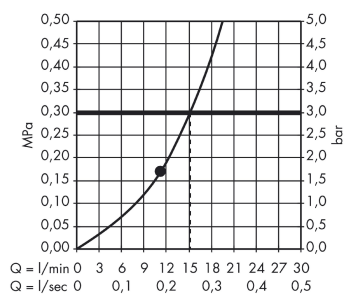

Durchflussdiagramm

Die Verbrauchswerte wurden praxisnah mit den dazugehörigen Armaturen (Thermostat/Mischer/Unterputzventil) gemessen.