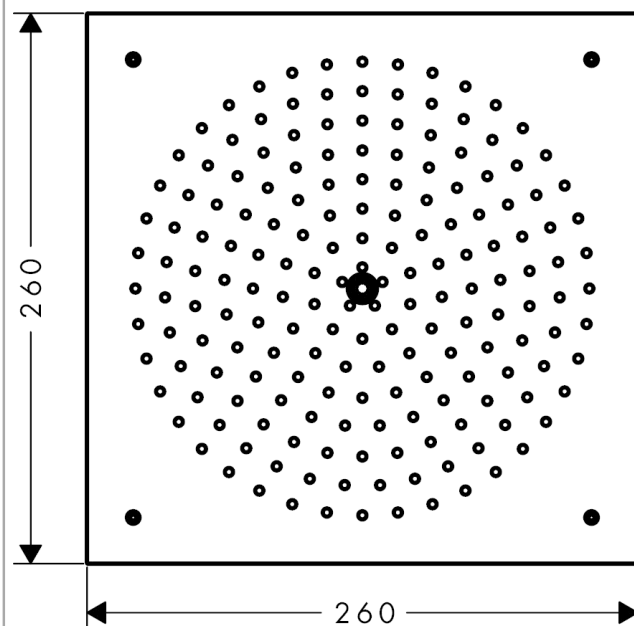

Maßzeichnung