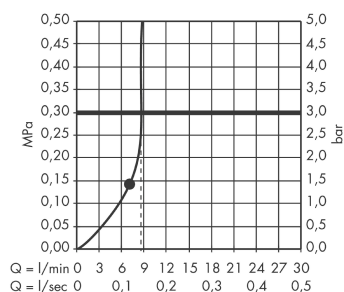

Croma

Kopfbrause 220 1jet EcoSmart

Oberflächen: **chrom** Artikelnummer: **26465000**

Beschreibung

Merkmale

- Brausekopfgröße: 220 mm
- Kopfbrause im Winkel verstellbar
- Strahlart: RainAir
- Durchflussmenge RainAir Strahl (bei 3 bar): 9 l/min
- vollverchromte Strahlscheibe
- Material Strahlscheibe: Metall
- Strahlscheibe zur Reinigung abnehmbar
- Montage: Decke oder Wand
- Anschlussgewinde G 1/2
- Anschlussgröße: DN15
- für Durchlauferhitzer mit einer Leistung von 18 kW geeignet

Technologie

Produktabbildung

Maßzeichnung

Durchflussdiagramm

Die Verbrauchswerte wurden praxisnah mit den dazugehörigen Armaturen (Thermostat/Mischer/Unterputzventil) gemessen.