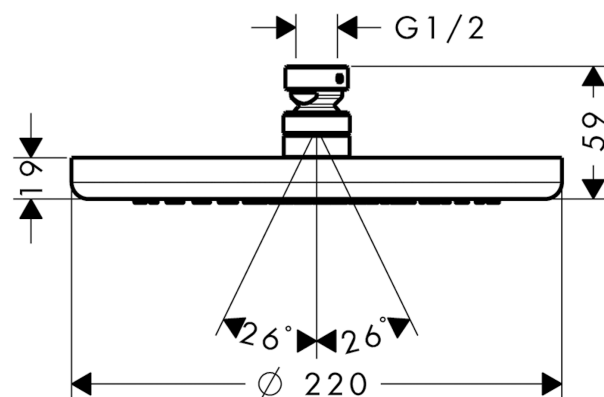

Croma

Kopfbrause 220 1jet EcoSmart

Oberflächen: **chrom** Artikelnummer: **26465000**

Beschreibung

Merkmale

- Brausekopfgröße: 220 mm
- Kopfbrause im Winkel verstellbar
- Strahlart: RainAir
- Durchflussmenge RainAir Strahl (bei 3 bar): 9 l/min
- vollverchromte Strahlscheibe
- Material Strahlscheibe: Metall
- Strahlscheibe zur Reinigung abnehmbar
- Montage: Decke oder Wand
- Anschlussgewinde G 1/2
- Anschlussgröße: DN15
- für Durchlauferhitzer mit einer Leistung von 18 kW geeignet

Technologie

Produktabbildung

Maßzeichnung

Durchflussdiagramm

Die Verbrauchswerte wurden praxisnah mit den dazugehörigen Armaturen (Thermostat/Mischer/Unterputzventil) gemessen.