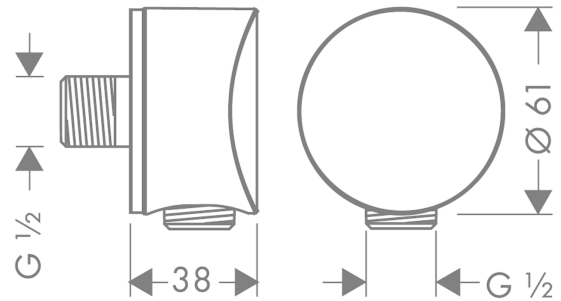

FixFit

Wandanschluss S mit Rückflussverhinderer und Kunststoffanschlusswinkel

Oberflächen: **chrom** Artikelnummer: **26453000**

Beschreibung

Merkmale

- Anschlusswinkel aus Kunststoff

Produktabbildung

Maßzeichnung