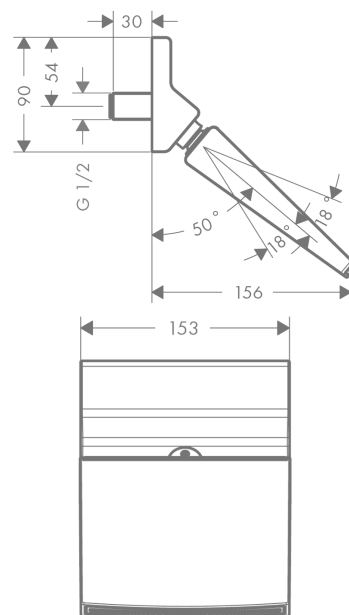

##### Merkmale

- Brausekopfgröße: 150 mm
- Kopfbrause im Winkel verstellbar
- Strahlart: Stream
- Durchflussmenge RainStream Strahl (bei 3 bar): 18 l/min
- Montage: Wand
- Anschlussgewinde G 1/2
- Anschlussgröße: DN15
- DVGW NW-6517CO0506
- P-IX 28002/IIB

#### Maßzeichnung