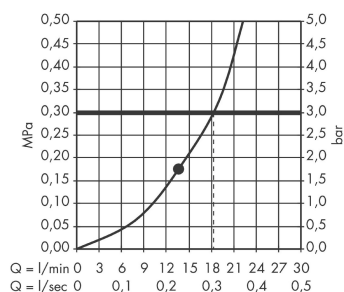

Durchflussdiagramm

Die Verbrauchswerte wurden praxisnah mit den dazugehörigen Armaturen (Thermostat/Mischer/Unterputzventil) gemessen.