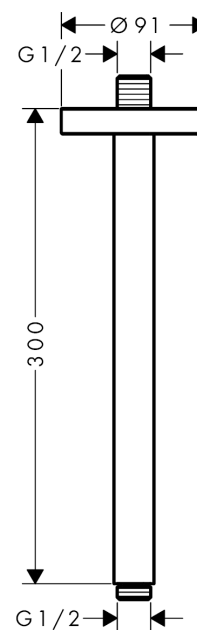

Maßzeichnung