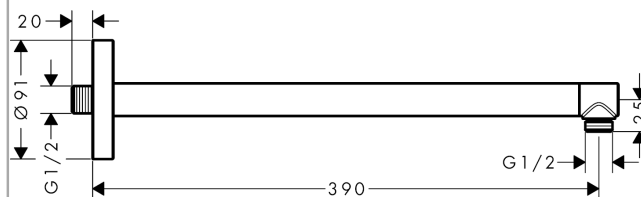

Maßzeichnung