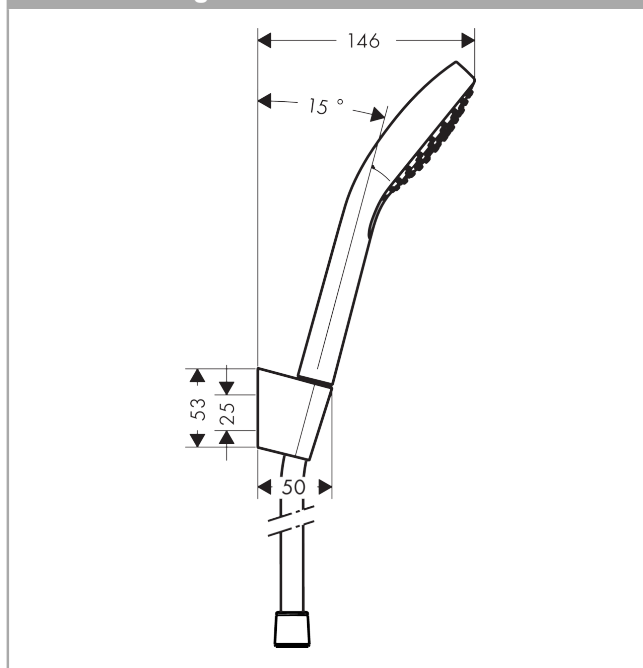

Maßzeichnung