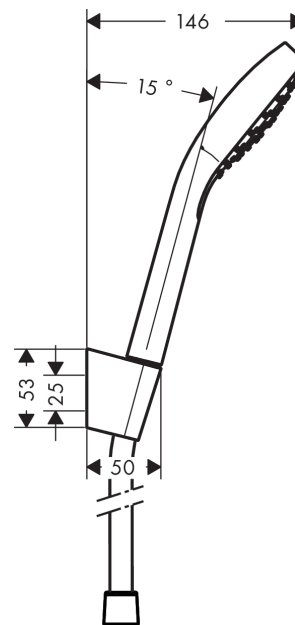

Maßzeichnung