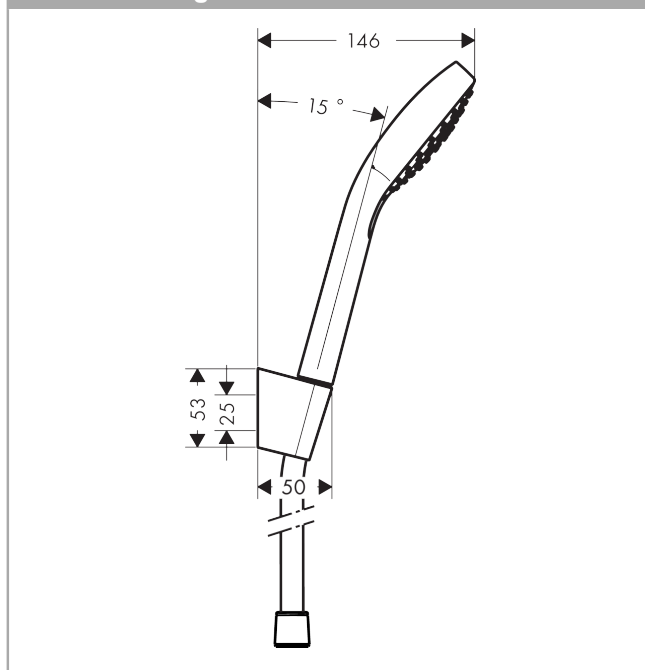

Maßzeichnung