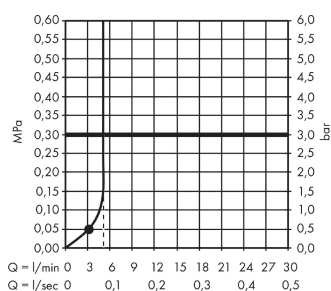

Durchflussdiagramm

Die Verbrauchswerte wurden praxisnah mit den dazugehörigen Armaturen (Thermostat/Mischer/Unterputzventil) gemessen.