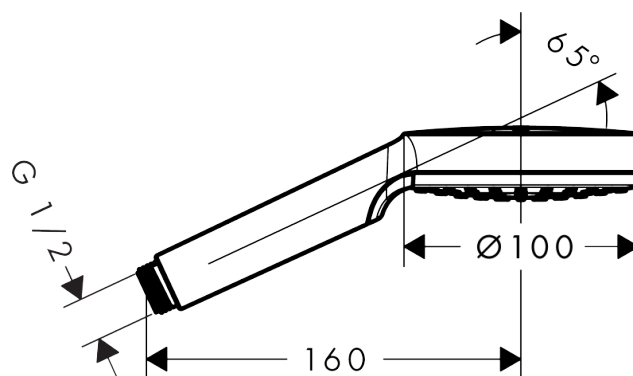

Maßzeichnung