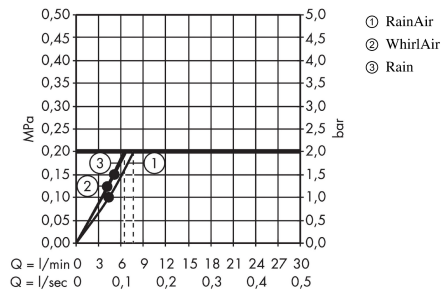

Raindance Select S
Brauseset 120 3jet EcoSmart mit Brausestange 110 cm rechts
 Oberflächen: **weiß/chrom** Artikelnummer: **26327400**

Beschreibung

Merkmale

- TÜV geprüft
- Brausehalter kann entfernt werden
- Brausestange mit Haltegrifffunktion
- Ablage aus Kunststoff, Oberfläche weiß
- Ablage kann zur Reinigung entnommen werden
- Strahlart: Rain, RainAir, WhirlAir
- komfortable Strahlartenumstellung durch Select-Taste
- Brausekopfgröße: 120 mm
- brauseseitiger Drehwirbel gegen lästiges Verdrehen des Brauseschlauches
- Neigungswinkel um 90° verstellbar, Schieber schwenkt nach links und rechts sowie oben und unten
- vollverchromter Brauseschieber aus Metall
- maximale Durchflussmenge (bei 3 bar): 9 l/min
- 25 mm breite Stange
- Material: Messing
- verchromte Wandstütze aus Metall

E-Mail: info@unidomo.de | Tel.: 04621 - 30 60 89 0 | www.unidomo.de

Raindance Select S

Brauseset 120 3jet EcoSmart mit Brausestange 110 cm rechts

Oberflächen: weiß/chrom Artikelnummer: 26327400

Durchflussdiagramm

Die Verbrauchswerte wurden praxisnah mit den dazugehörigen Armaturen (Thermostat/Mischer/Unterputzventil) gemessen.

Die Verbrauchswerte wurden praxisnah mit den dazugehörigen Armaturen (Thermostat/Mischer/Unterputzventil) gemessen.