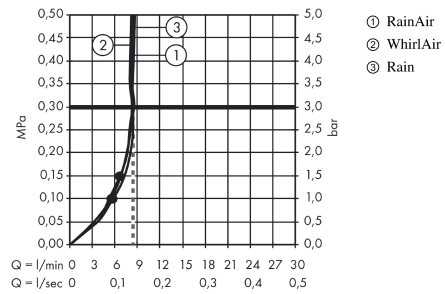

E-Mail: info@unidomo.de | Tel.: 04621 - 30 60 89 0 | www.unidomo.de

Raindance Select S

Brauseset 120 3jet EcoSmart mit Brausestange 110 cm rechts

Oberflächen: weiß/chrom Artikelnummer: 26327400

Durchflussdiagramm

Die Verbrauchswerte wurden praxisnah mit den dazugehörigen Armaturen (Thermostat/Mischer/Unterputzventil) gemessen.

Die Verbrauchswerte wurden praxisnah mit den dazugehörigen Armaturen (Thermostat/Mischer/Unterputzventil) gemessen.