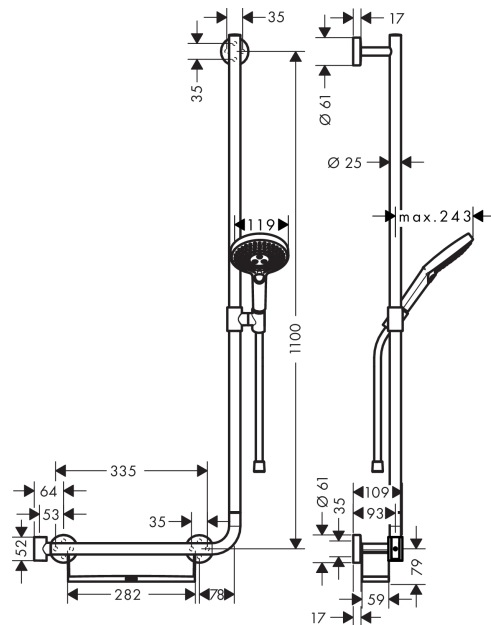

Maßzeichnung