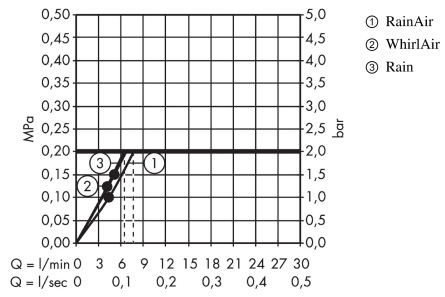

Raindance Select S
Brauseset 120 3jet EcoSmart mit Brausestange 110 cm rechts
Oberflächen: **chrom** Artikelnummer: **26327000**

Durchflussdiagramm

Die Verbrauchswerte wurden praxisnah mit den dazugehörigen Armaturen (Thermostat/Mischer/Unterputzventil) gemessen.