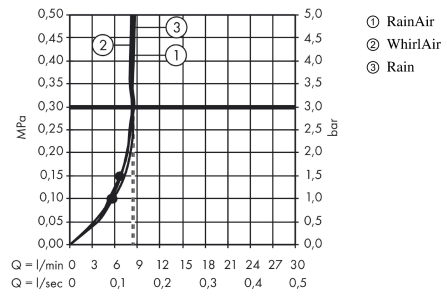

E-Mail: info@unidomo.de | Tel.: 04621 - 30 60 89 0 | www.unidomo.de

Raindance Select S
Brauseset 120 3jet EcoSmart mit Brausestange 110 cm rechts
 Oberflächen: **chrom** Artikelnummer: **26327000**

Durchflussdiagramm

Die Verbrauchswerte wurden praxisnah mit den dazugehörigen Armaturen (Thermostat/Mischer/Unterputzventil) gemessen.

Die Verbrauchswerte wurden praxisnah mit den dazugehörigen Armaturen (Thermostat/Mischer/Unterputzventil) gemessen.