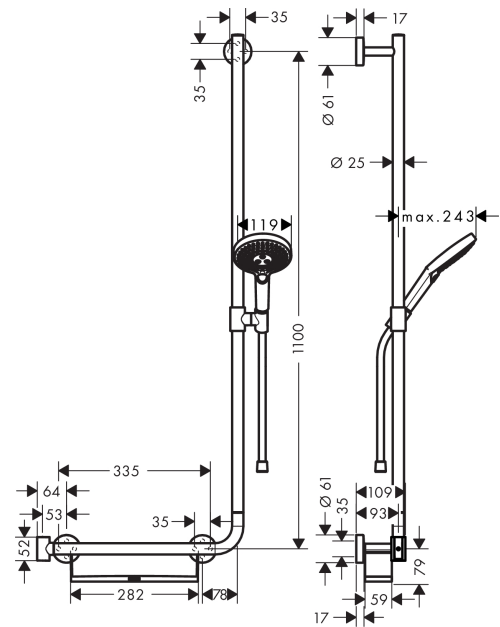

Maßzeichnung