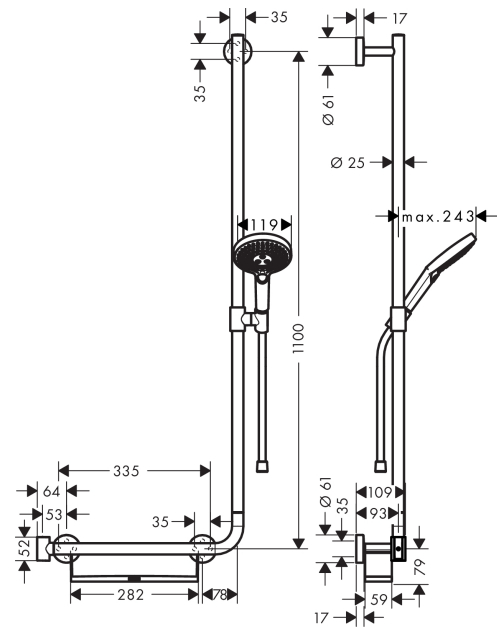

Maßzeichnung