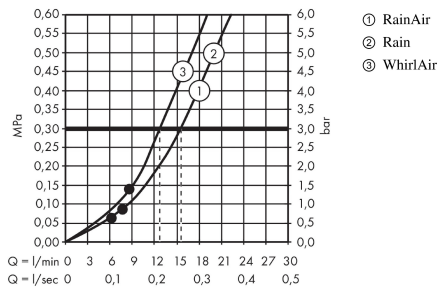

Raindance Select S

Brauseset 120 3jet mit Brausestange 110 cm rechts

Oberflächen: weiß/chrom Artikelnummer: 26326400

Beschreibung

Merkmale

- TÜV geprüft
- Brausehalter kann entfernt werden
- Brausestange mit Haltegrifffunktion
- Ablage aus Kunststoff, Oberfläche weiß
- Ablage kann zur Reinigung entnommen werden
- Strahlart: Rain, RainAir, WhirlAir
- komfortable Strahlartenumstellung durch Select-Taste
- Brausekopfgröße: 120 mm
- brauseseitiger Drehwirbel gegen lästiges Verdrehen des Brauseschlauches
- Neigungswinkel um 90° verstellbar, Schieber schwenkt nach links und rechts sowie oben und unten
- vollverchromter Brauseschieber aus Metall
- maximale Durchflussmenge (bei 3 bar): 15 l/min
- 25 mm breite Stange
- Material: Messing
- verchromte Wandstütze aus Metall

E-Mail: info@unidomo.de | Tel.: 04621 - 30 60 89 0 | www.unidomo.de

Raindance Select S

Brauseset 120 3jet mit Brausestange 110 cm rechts

Oberflächen: weiß/chrom Artikelnummer: 26326400

Durchflussdiagramm

Die Verbrauchswerte wurden praxisnah mit den dazugehörigen Armaturen (Thermostat/Mischer/Unterputzventil) gemessen.