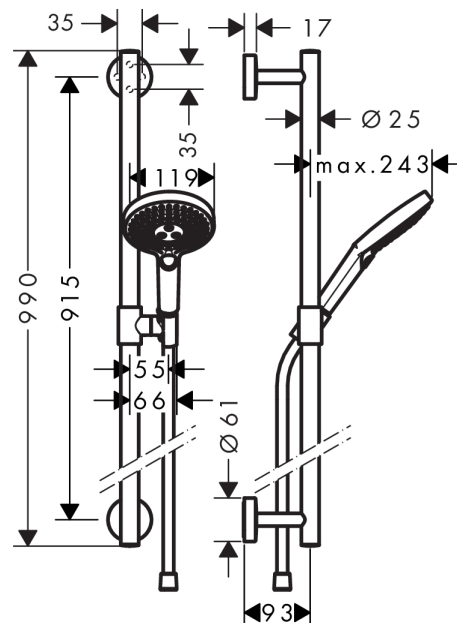

Maßzeichnung