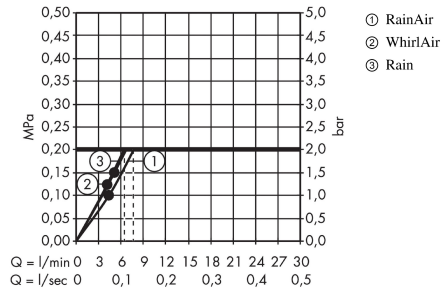

Raindance Select S
Brauseset 120 3jet EcoSmart mit Brausestange 90 cm
 Oberflächen: **weiß/chrom** Artikelnummer: **26323400**

Beschreibung

Merkmale

- TÜV geprüft
- Brausestange mit Haltegrifffunktion
- Strahlart: Rain, RainAir, WhirlAir
- komfortable Strahlartenumstellung durch Select-Taste
- Brausekopfgröße: 120 mm
- brauseseitiger Drehwirbel gegen lästiges Verdrehen des Brauseschlauches
- Neigungswinkel um 90° verstellbar, Schieber schwenkt nach links und rechts sowie oben und unten
- vollverchromter Brauseschieber aus Metall
- maximale Durchflussmenge (bei 3 bar): 9 l/min
- 25 mm breite Stange
- Material: Messing
- verchromte Wandstütze aus Metall

E-Mail: info@unidomo.de | Tel.: 04621 - 30 60 89 0 | www.unidomo.de

Raindance Select S

Brauseset 120 3jet EcoSmart mit Brausestange 90 cm

Oberflächen: weiß/chrom Artikelnummer: 26323400

Durchflussdiagramm

Die Verbrauchswerte wurden praxisnah mit den dazugehörigen Armaturen (Thermostat/Mischer/Unterputzventil) gemessen.

Die Verbrauchswerte wurden praxisnah mit den dazugehörigen Armaturen (Thermostat/Mischer/Unterputzventil) gemessen.