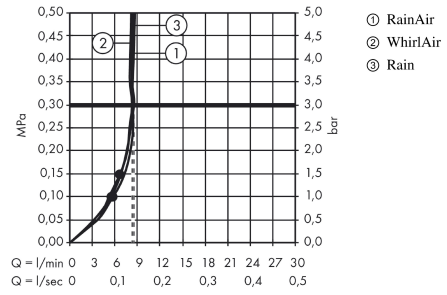

E-Mail: info@unidomo.de | Tel.: 04621 - 30 60 89 0 | www.unidomo.de

Raindance Select S

Brauseset 120 3jet EcoSmart mit Brausestange 90 cm

Oberflächen: weiß/chrom Artikelnummer: 26323400

Durchflussdiagramm

Die Verbrauchswerte wurden praxisnah mit den dazugehörigen Armaturen (Thermostat/Mischer/Unterputzventil) gemessen.

Die Verbrauchswerte wurden praxisnah mit den dazugehörigen Armaturen (Thermostat/Mischer/Unterputzventil) gemessen.