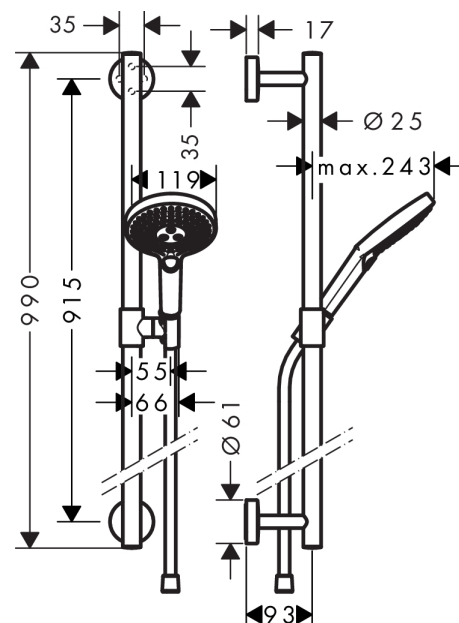

Raindance Select S
Brauseset 120 3jet EcoSmart mit Brausestange 90 cm
 Oberflächen: **chrom** Artikelnummer: **26323000**

Beschreibung

Merkmale

- TÜV geprüft
- Brausestange mit Haltegrifffunktion
- Strahlart: Rain, RainAir, WhirlAir
- komfortable Strahlartenumstellung durch Select-Taste
- Brausekopfgröße: 120 mm
- brauseseitiger Drehwirbel gegen lästiges Verdrehen des Brauseschlauches
- Neigungswinkel um 90° verstellbar, Schieber schwenkt nach links und rechts sowie oben und unten
- vollverchromter Brauseschieber aus Metall
- maximale Durchflussmenge (bei 3 bar): 9 l/min
- 25 mm breite Stange
- Material: Messing
- verchromte Wandstütze aus Metall

Technologie

Zertifikate

Produktabbildung

Maßzeichnung

Raindance Select S
Brauseset 120 3jet EcoSmart mit Brausestange 90 cm
 Oberflächen: **chrom** Artikelnummer: **26323000**

Durchflussdiagramm

Die Verbrauchswerte wurden praxisnah mit den dazugehörigen Armaturen (Thermostat/Mischer/Unterputzventil) gemessen.

Die Verbrauchswerte wurden praxisnah mit den dazugehörigen Armaturen (Thermostat/Mischer/Unterputzventil) gemessen.