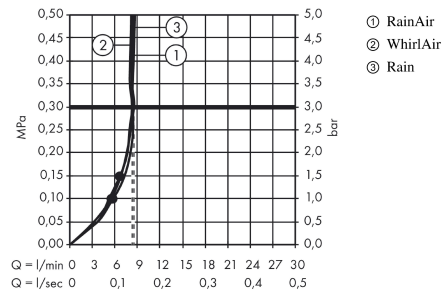

Raindance Select S
Brauseset 120 3jet EcoSmart mit Brausestange 90 cm
 Oberflächen: **chrom** Artikelnummer: **26323000**

Beschreibung

Merkmale

- TÜV geprüft
- Brausestange mit Haltegrifffunktion
- Strahlart: Rain, RainAir, WhirlAir
- komfortable Strahlartenumstellung durch Select-Taste
- Brausekopfgröße: 120 mm
- brauseseitiger Drehwirbel gegen lästiges Verdrehen des Brauseschlauches
- Neigungswinkel um 90° verstellbar, Schieber schwenkt nach links und rechts sowie oben und unten
- vollverchromter Brauseschieber aus Metall
- maximale Durchflussmenge (bei 3 bar): 9 l/min
- 25 mm breite Stange
- Material: Messing
- verchromte Wandstütze aus Metall

Technologie

Zertifikate

Produktabbildung

Maßzeichnung

Raindance Select S
Brauseset 120 3jet EcoSmart mit Brausestange 90 cm
 Oberflächen: **chrom** Artikelnummer: **26323000**

Durchflussdiagramm

Die Verbrauchswerte wurden praxisnah mit den dazugehörigen Armaturen (Thermostat/Mischer/Unterputzventil) gemessen.

Die Verbrauchswerte wurden praxisnah mit den dazugehörigen Armaturen (Thermostat/Mischer/Unterputzventil) gemessen.