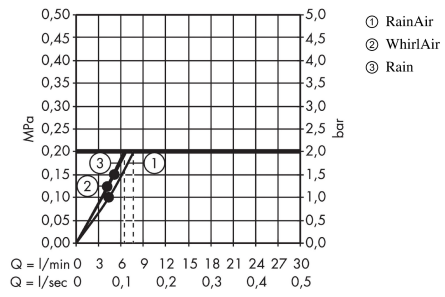

Raindance Select S
Brauseset 120 3jet EcoSmart mit Brausestange 90 cm
 Oberflächen: **chrom** Artikelnummer: **26323000**

Beschreibung

Merkmale

- TÜV geprüft
- Brausestange mit Haltegrifffunktion
- Strahlart: Rain, RainAir, WhirlAir
- komfortable Strahlartenumstellung durch Select-Taste
- Brausekopfgröße: 120 mm
- brauseseitiger Drehwirbel gegen lästiges Verdrehen des Brauseschlauches
- Neigungswinkel um 90° verstellbar, Schieber schwenkt nach links und rechts sowie oben und unten
- vollverchromter Brauseschieber aus Metall
- maximale Durchflussmenge (bei 3 bar): 9 l/min
- 25 mm breite Stange
- Material: Messing
- verchromte Wandstütze aus Metall

Technologie

Zertifikate

Produktabbildung

Maßzeichnung

Raindance Select S
Brauseset 120 3jet EcoSmart mit Brausestange 90 cm
 Oberflächen: **chrom** Artikelnummer: **26323000**

Durchflussdiagramm

Die Verbrauchswerte wurden praxisnah mit den dazugehörigen Armaturen (Thermostat/Mischer/Unterputzventil) gemessen.

Die Verbrauchswerte wurden praxisnah mit den dazugehörigen Armaturen (Thermostat/Mischer/Unterputzventil) gemessen.