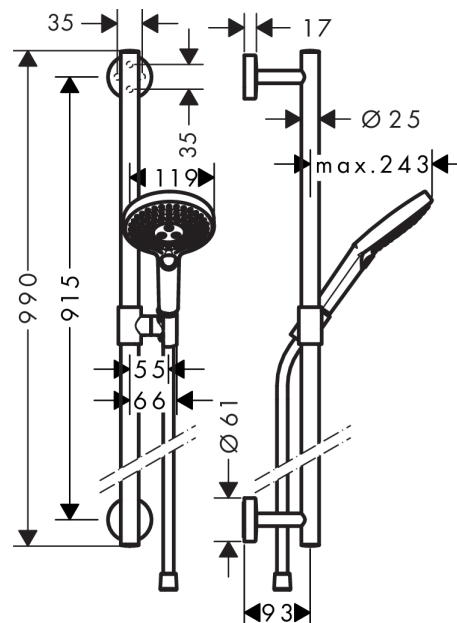

### Merkmale

- TÜV geprüft
- Brausestange mit Haltegrifffunktion
- Strahlart: Rain, RainAir, WhirlAir
- komfortable Strahlartenumstellung durch Select-Taste
- Brausekopfgröße: 120 mm
- brauseseitiger Drehwirbel gegen lästiges Verdrehen des Brauseschlauches
- Neigungswinkel um 90° verstellbar, Schieber schwenkt nach links und rechts sowie oben und unten
- vollverchromter Brauseschieber aus Metall
- maximale Durchflussmenge (bei 3 bar): 15 l/min
- 25 mm breite Stange
- Material: Messing
- verchromte Wandstütze aus Metall

## Technologie

## Produktabbildung

## Maßzeichnung