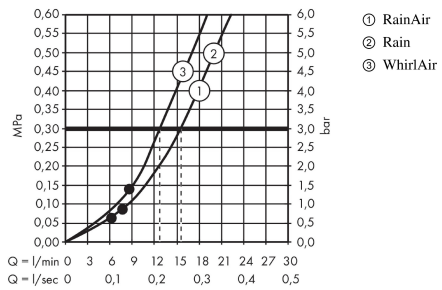

## Maßzeichnung

### Durchflussdiagramm

Die Verbrauchswerte wurden praxisnah mit den dazugehörigen Armaturen (Thermostat/Mischer/Unterputzventil) gemessen.