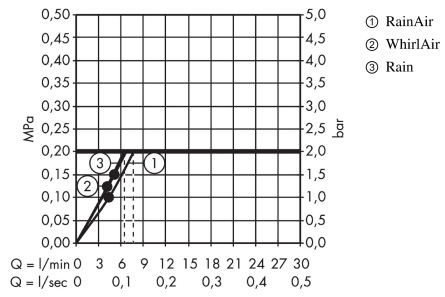

Raindance Select S
Brauseset 120 3jet EcoSmart mit Brausestange 65 cm
Oberflächen: **weiß/chrom** Artikelnummer: **26321400**

Durchflussdiagramm

Die Verbrauchswerte wurden praxisnah mit den dazugehörigen Armaturen (Thermostat/Mischer/Unterputzventil) gemessen.