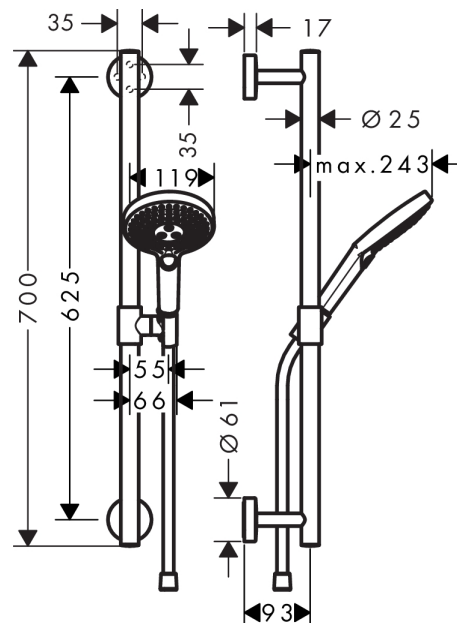

Raindance Select S
Brauseset 120 3jet EcoSmart mit Brausestange 65 cm
Oberflächen: **weiß/chrom** Artikelnummer: **26321400**

Beschreibung

Merkmale

- TÜV geprüft
- Brausestange mit Haltegrifffunktion
- Strahlart: Rain, RainAir, WhirlAir
- komfortable Strahlartenumstellung durch Select-Taste
- Brausekopfgröße: 120 mm
- brauseseitiger Drehwirbel gegen lästiges Verdrehen des Brauseschlauches
- Neigungswinkel um 90° verstellbar, Schieber schwenkt nach links und rechts sowie oben und unten
- vollverchromter Brauseschieber aus Metall
- maximale Durchflussmenge (bei 3 bar): 9 l/min
- 25 mm breite Stange
- Material: Messing
- verchromte Wandstütze aus Metall

Technologie

Zertifikate

Produktabbildung

Maßzeichnung