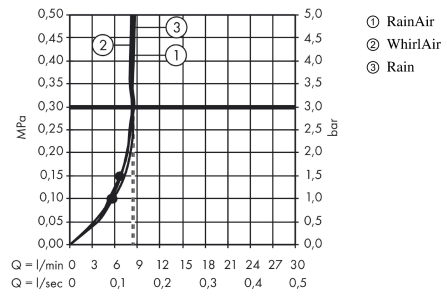

E-Mail: info@unidomo.de | Tel.: 04621 - 30 60 89 0 | www.unidomo.de

Raindance Select S
Brauseset 120 3jet EcoSmart mit Brausestange 65 cm
 Oberflächen: **weiß/chrom** Artikelnummer: **26321400**

Durchflussdiagramm

Die Verbrauchswerte wurden praxisnah mit den dazugehörigen Armaturen (Thermostat/Mischer/Unterputzventil) gemessen.

Die Verbrauchswerte wurden praxisnah mit den dazugehörigen Armaturen (Thermostat/Mischer/Unterputzventil) gemessen.