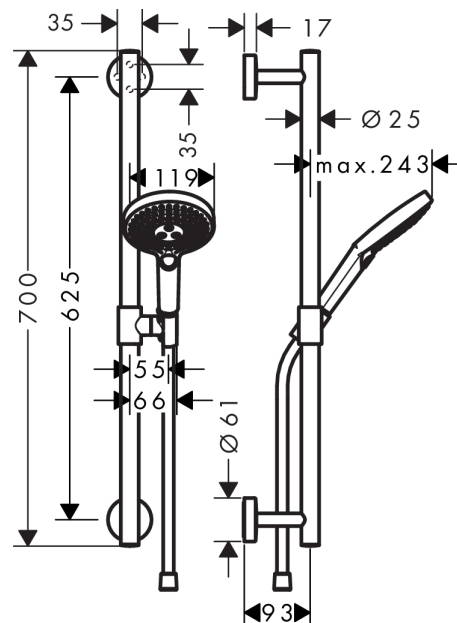

Raindance Select S
Brauseset 120 3jet mit Brausestange 65 cm
 Oberflächen: **chrom** Artikelnummer: **26320000**

Beschreibung

Merkmale

- TÜV geprüft
- Brausestange mit Haltegrifffunktion
- Strahlart: Rain, RainAir, WhirlAir
- komfortable Strahlartenumstellung durch Select-Taste
- Brausekopfgröße: 120 mm
- brauseseitiger Drehwirbel gegen lästiges Verdrehen des Brauseschlauches
- Neigungswinkel um 90° verstellbar, Schieber schwenkt nach links und rechts sowie oben und unten
- vollverchromter Brauseschieber aus Metall
- maximale Durchflussmenge (bei 3 bar): 15 l/min
- 25 mm breite Stange
- Material: Messing
- verchromte Wandstütze aus Metall

Technologie

Zertifikate

Produktabbildung

Maßzeichnung

Raindance Select S

Brauseset 120 3jet mit Brausestange 65 cm

Oberflächen: chrom Artikelnummer: 26320000

Durchflussdiagramm

Die Verbrauchswerte wurden praxisnah mit den dazugehörigen Armaturen (Thermostat/Mischer/Unterputzventil) gemessen.