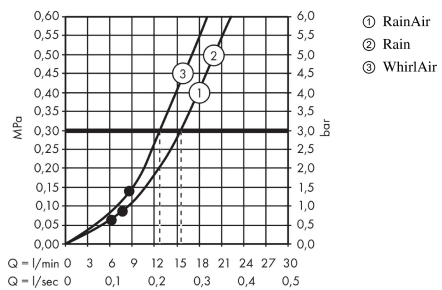

Raindance Select S
Brauseset 120 3jet mit Brausestange 65 cm
 Oberflächen: **chrom** Artikelnummer: **26320000**

Beschreibung

Merkmale

- TÜV geprüft
- Brausestange mit Haltegrifffunktion
- Strahlart: Rain, RainAir, WhirlAir
- komfortable Strahlartenumstellung durch Select-Taste
- Brausekopfgröße: 120 mm
- brauseseitiger Drehwirbel gegen lästiges Verdrehen des Brauseschlauches
- Neigungswinkel um 90° verstellbar, Schieber schwenkt nach links und rechts sowie oben und unten
- vollverchromter Brauseschieber aus Metall
- maximale Durchflussmenge (bei 3 bar): 15 l/min
- 25 mm breite Stange
- Material: Messing
- verchromte Wandstütze aus Metall

Technologie

Zertifikate

Produktabbildung

Maßzeichnung

Raindance Select S

Brauseset 120 3jet mit Brausestange 65 cm

Oberflächen: chrom Artikelnummer: 26320000

Durchflussdiagramm

Die Verbrauchswerte wurden praxisnah mit den dazugehörigen Armaturen (Thermostat/Mischer/Unterputzventil) gemessen.