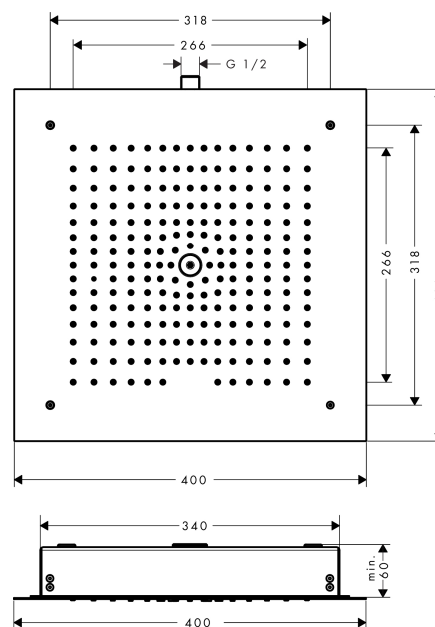

#### Merkmale

- Brausekopfgröße: 400 x 400 mm
- Strahlart: RainAir
- Durchflussmenge RainAir Strahl (bei 3 bar): 9 l/min
- vollverchromte Strahlscheibe
- Material Strahlscheibe: Metall
- Montage: Decke - Unterputz Installation
- Anschlussgewinde G 1/2
- Anschlussgröße: DN15

### Produktabbildung

### Maßzeichnung