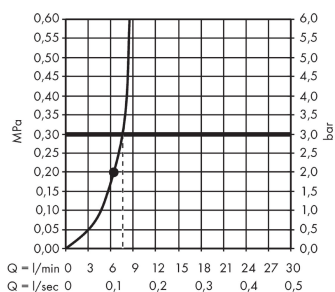

Durchflussdiagramm

Die Verbrauchswerte wurden praxisnah mit den dazugehörigen Armaturen (Thermostat/Mischer/Unterputzventil) gemessen.