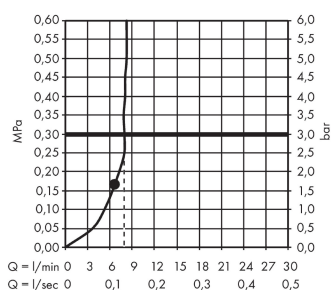

Durchflussdiagramm

Die Verbrauchswerte wurden praxisnah mit den dazugehörigen Armaturen (Thermostat/Mischer/Unterputzventil) gemessen.