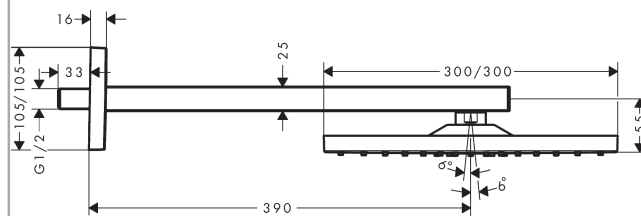

Maßzeichnung