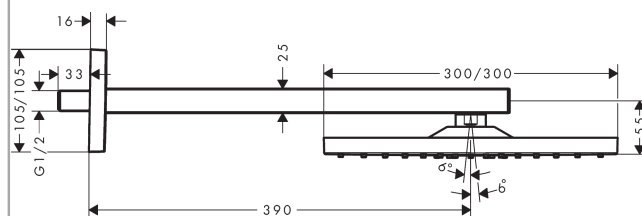

Raindance E

Kopfbrause 300 1jet mit Brausearm

Oberflächen: **chrom** Artikelnummer: **26238000**

Beschreibung

Merkmale

- Brausekopfgröße: 300 x 300 mm
- Brausearmlänge 390 mm
- Kopfbrause im Winkel verstellbar
- Strahlart: RainAir
- Durchflussmenge RainAir Strahl (bei 3 bar): 19 l/min
- vollverchromte Strahlscheibe
- Material Strahlscheibe: Metall
- Strahlscheibe zur Reinigung abnehmbar
- Montage: Wand
- Anschlussgewinde G 1/2
- Anschlussgröße: DN15

Technologie

Produktabbildung

Maßzeichnung

Durchflussdiagramm

Die Verbrauchswerte wurden praxisnah mit den dazugehörigen Armaturen (Thermostat/Mischer/Unterputzventil) gemessen.