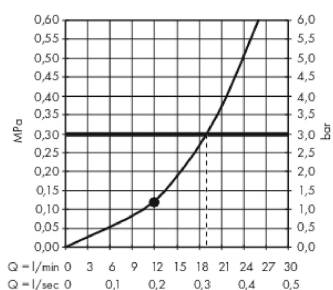

Raindance E

Kopfbrause 300 1jet mit Brausearm

Oberflächen: **chrom** Artikelnummer: **26238000**

Beschreibung

Merkmale

- Brausekopfgröße: 300 x 300 mm
- Brausearmlänge 390 mm
- Kopfbrause im Winkel verstellbar
- Strahlart: RainAir
- Durchflussmenge RainAir Strahl (bei 3 bar): 19 l/min
- vollverchromte Strahlscheibe
- Material Strahlscheibe: Metall
- Strahlscheibe zur Reinigung abnehmbar
- Montage: Wand
- Anschlussgewinde G 1/2
- Anschlussgröße: DN15

Technologie

Produktabbildung

Maßzeichnung

Durchflussdiagramm

Die Verbrauchswerte wurden praxisnah mit den dazugehörigen Armaturen (Thermostat/Mischer/Unterputzventil) gemessen.