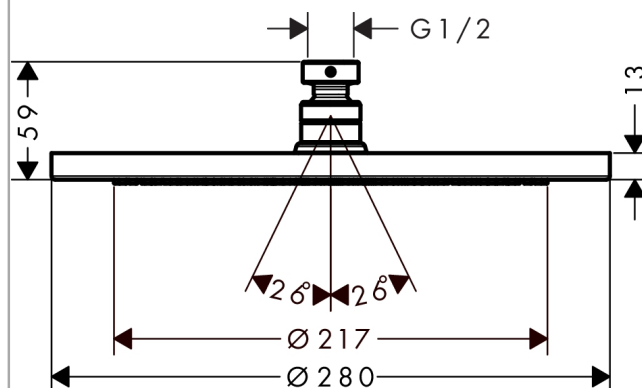

Croma

Kopfbrause 280 1jet EcoSmart

Oberflächen: **chrom** Artikelnummer: **26221000**

Beschreibung

Merkmale

- Brausekopfgröße: 280 mm
- Kopfbrause im Winkel verstellbar
- Strahlart: RainAir
- Durchflussmenge RainAir Strahl (bei 3 bar): 9 l/min
- vollverchromte Strahlscheibe
- Material Strahlscheibe: Metall
- Strahlscheibe zur Reinigung abnehmbar
- Montage: Decke oder Wand
- Anschlussgewinde G 1/2
- Anschlussgröße: DN15

Technologie

Designpreise

reddot award 2017
winner

Produktabbildung

Maßzeichnung

Durchflussdiagramm

Die Verbrauchswerte wurden praxisnah mit den dazugehörigen Armaturen (Thermostat/Mischer/Unterputzventil) gemessen.