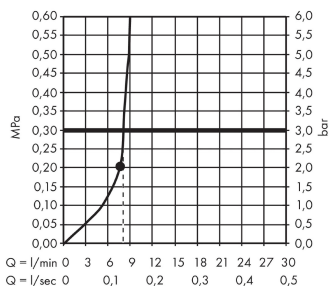

Croma

Kopfbrause 280 1jet EcoSmart

Oberflächen: **chrom** Artikelnummer: **26221000**

Beschreibung

Merkmale

- Brausekopfgröße: 280 mm
- Kopfbrause im Winkel verstellbar
- Strahlart: RainAir
- Durchflussmenge RainAir Strahl (bei 3 bar): 9 l/min
- vollverchromte Strahlscheibe
- Material Strahlscheibe: Metall
- Strahlscheibe zur Reinigung abnehmbar
- Montage: Decke oder Wand
- Anschlussgewinde G 1/2
- Anschlussgröße: DN15

Technologie

Designpreise

reddot award 2017
winner

Produktabbildung

Maßzeichnung

Durchflussdiagramm

Die Verbrauchswerte wurden praxisnah mit den dazugehörigen Armaturen (Thermostat/Mischer/Unterputzventil) gemessen.