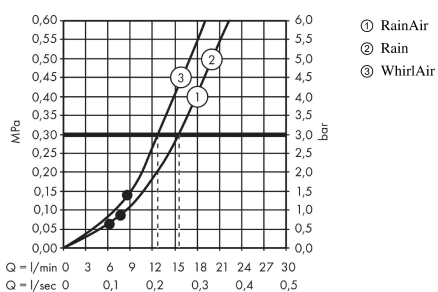

AXOR ShowerSolutions

Handbrause 120 3jet

Oberflächen: **chrom** Artikelnummer: **26050000**

Beschreibung

Merkmale

- Brausekopfgröße: 125 mm
- komfortable Strahlartenumstellung durch Select-Taste
- Strahlart: RainAir, Rain, WhirlAir
- maximale Durchflussmenge (bei 3 bar): 15 l/min
- für Wannen-/ Fliesenrandarmaturen geeignet
- mit innenliegender Wasserführung
- ausspülbares Schmutzfangsieb
- Anschlussgewinde G 1/2
- Anschlussgröße: DN15
- für Durchlauferhitzer geeignet

Technologie

Produktabbildung

Maßzeichnung

Durchflussdiagramm

Die Verbrauchswerte wurden praxisnah mit den dazugehörigen Armaturen (Thermostat/Mischer/Unterputzventil) gemessen.