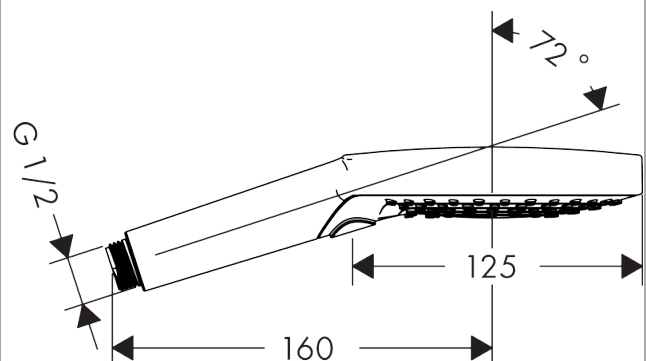

AXOR ShowerSolutions

Handbrause 120 3jet

Oberflächen: **chrom** Artikelnummer: **26050000**

Beschreibung

Merkmale

- Brausekopfgröße: 125 mm
- komfortable Strahlartenumstellung durch Select-Taste
- Strahlart: RainAir, Rain, WhirlAir
- maximale Durchflussmenge (bei 3 bar): 15 l/min
- für Wannen-/ Fliesenrandarmaturen geeignet
- mit innenliegender Wasserführung
- ausspülbares Schmutzfangsieb
- Anschlussgewinde G 1/2
- Anschlussgröße: DN15
- für Durchlauferhitzer geeignet

Technologie

Produktabbildung

Maßzeichnung

Durchflussdiagramm

Die Verbrauchswerte wurden praxisnah mit den dazugehörigen Armaturen (Thermostat/Mischer/Unterputzventil) gemessen.