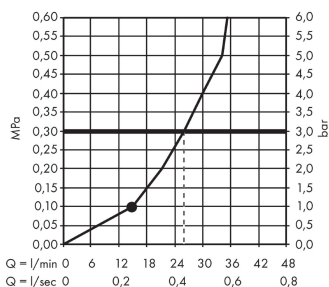

AXOR ShowerSolutions
Kopfbrause 350 1jet mit Deckenanschluss
 Oberflächen: **chrom** Artikelnummer: **26035000**

Beschreibung

Merkmale

- Brausekopfgröße: 350 mm
- Kopfbrause im Winkel verstellbar
- Durchflussmenge PowderRain (bei 3 bar): 26 l/min
- vollverchromte Strahlscheibe
- Material Strahlscheibe: Metall
- Kopfbrause zur Reinigung abnehmbar
- Metalldeckenanschluss
- Deckenanschlusslänge: 100 mm
- Montage: Decke
- Anschlussgewinde G 1/2
- Anschlussgröße: DN15

Technologie

Produktabbildung

Maßzeichnung

Durchflussdiagramm

Die Verbrauchswerte wurden praxisnah mit den dazugehörigen Armaturen (Thermostat/Mischer/Unterputzventil) gemessen.