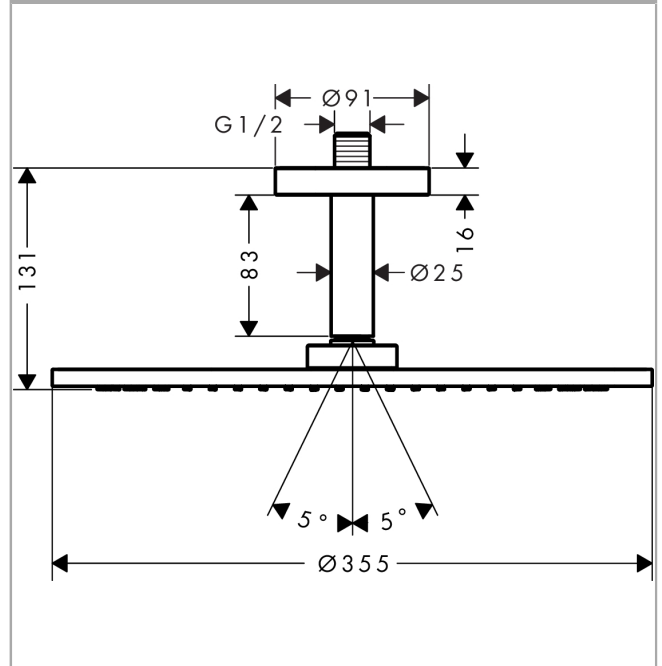

AXOR ShowerSolutions
Kopfbrause 350 1jet mit Deckenanschluss
 Oberflächen: **chrom** Artikelnummer: **26035000**

Beschreibung

Merkmale

- Brausekopfgröße: 350 mm
- Kopfbrause im Winkel verstellbar
- Durchflussmenge PowderRain (bei 3 bar): 26 l/min
- vollverchromte Strahlscheibe
- Material Strahlscheibe: Metall
- Kopfbrause zur Reinigung abnehmbar
- Metalldeckenanschluss
- Deckenanschlusslänge: 100 mm
- Montage: Decke
- Anschlussgewinde G 1/2
- Anschlussgröße: DN15

Technologie

Produktabbildung

Maßzeichnung

Durchflussdiagramm

Die Verbrauchswerte wurden praxisnah mit den dazugehörigen Armaturen (Thermostat/Mischer/Unterputzventil) gemessen.