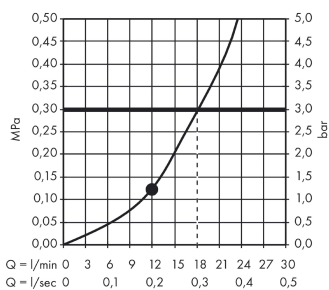

AXOR LampShower/Nendo
LampShower 275 1jet mit Deckenanschluss
 Oberflächen: **chrom** Artikelnummer: **26032000**

Beschreibung

Merkmale

- Brausekopfgröße: 275 mm
- Kopfbrause im Winkel verstellbar
- Strahlart: Rain
- Durchflussmenge Rain Strahl (bei 3 bar): 18 l/min
- Strahlzonen: körperumhüllender und zur Mitte hin konzentrierter Brausestrahl
- vollverchromte Strahlscheibe
- Material Strahlscheibe: Metall
- Strahlscheibe zur Reinigung abnehmbar
- Metalldeckenanschluss
- Deckenanschlusslänge: 265 mm
- Montage: Decke
- Anschlussgewinde G ½
- Anschlussgröße: DN15
- mit integrierter Beleuchtung
- Lampe: LED
- Spannungsversorgung: 12 V
- Transformator Unterputz Netzteil 12 V, 12 W
- Eingangsspannung: 100 - 240 V AC / 50 / 60 Hz
- Ausgangsspannung: 12 V - DC
- Farbtemperatur: 2700 K
- Dimmbar: nein
- Energieeffizienzlabel: A+
- Lieferumfang: inkl. 7 Meter langes Anschlusskabel und Netzteil, das Netzteil muss nach DIN VDE 0100-701 außerhalb der Bereiche 0,1 und 2 montiert werden
- TÜV geprüft

Technologie

Designpreise

Zertifikate

AXOR LampShower/Nendo
LampShower 275 1jet mit Deckenanschluss
 Oberflächen: **chrom** Artikelnummer: **26032000**

Produktabbildung

Maßzeichnung

Durchflussdiagramm

Die Verbrauchswerte wurden praxisnah mit den dazugehörigen Armaturen (Thermostat/Mischer/Unterputzventil) gemessen.