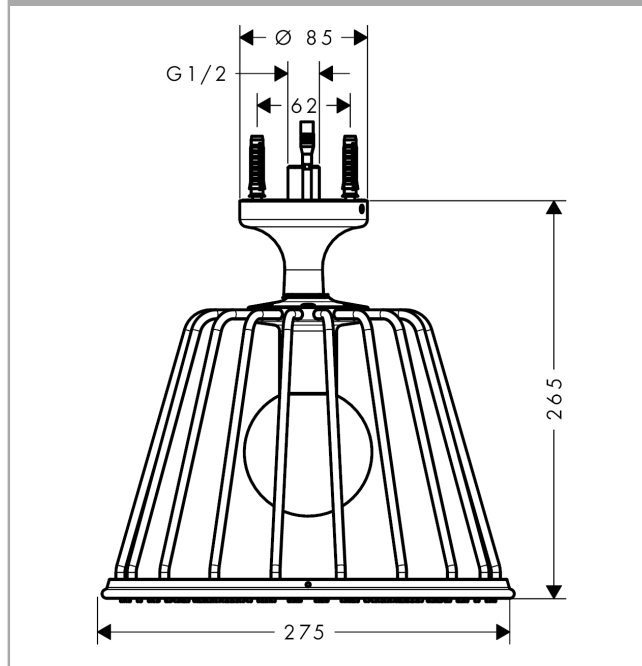

AXOR LampShower/Nendo
LampShower 275 1jet mit Deckenanschluss
 Oberflächen: **chrom** Artikelnummer: **26032000**

Beschreibung

Merkmale

- Brausekopfgröße: 275 mm
- Kopfbrause im Winkel verstellbar
- Strahlart: Rain
- Durchflussmenge Rain Strahl (bei 3 bar): 18 l/min
- Strahlzonen: körperumhüllender und zur Mitte hin konzentrierter Brausestrahl
- vollverchromte Strahlscheibe
- Material Strahlscheibe: Metall
- Strahlscheibe zur Reinigung abnehmbar
- Metalldeckenanschluss
- Deckenanschlusslänge: 265 mm
- Montage: Decke
- Anschlussgewinde G ½
- Anschlussgröße: DN15
- mit integrierter Beleuchtung
- Lampe: LED
- Spannungsversorgung: 12 V
- Transformator Unterputz Netzteil 12 V, 12 W
- Eingangsspannung: 100 - 240 V AC / 50 / 60 Hz
- Ausgangsspannung: 12 V - DC
- Farbtemperatur: 2700 K
- Dimmbar: nein
- Energieeffizienzlabel: A+
- Lieferumfang: inkl. 7 Meter langes Anschlusskabel und Netzteil, das Netzteil muss nach DIN VDE 0100-701 außerhalb der Bereiche 0,1 und 2 montiert werden
- TÜV geprüft

Technologie

Designpreise

Zertifikate

AXOR LampShower/Nendo
LampShower 275 1jet mit Deckenanschluss
 Oberflächen: **chrom** Artikelnummer: **26032000**

Produktabbildung

Maßzeichnung

Durchflussdiagramm

Die Verbrauchswerte wurden praxisnah mit den dazugehörigen Armaturen (Thermostat/Mischer/Unterputzventil) gemessen.