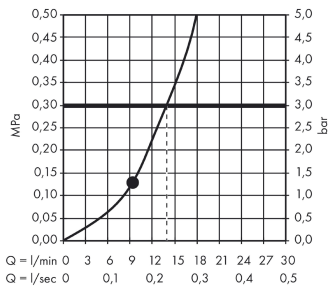

AXOR LampShower/Nendo
LampShower 275 1jet mit Brausearm
 Oberflächen: **chrom** Artikelnummer: **26031000**

Beschreibung

Merkmale

- Brausekopfgröße: 275 mm
- Brausearmlänge 380 mm
- Brausearm horizontal schwenkbar um 150°
- Kopfbrause im Winkel verstellbar
- Strahlart: Rain
- Durchflussmenge Rain Strahl (bei 3 bar): 13 l/min
- Strahlzonen: körperumhüllender und zur Mitte hin konzentrierter Brausestrahl
- vollverchromte Strahlscheibe
- Material Strahlscheibe: Metall
- Strahlscheibe zur Reinigung abnehmbar
- Montage: Wand
- Anschlussgewinde G ½
- Anschlussgröße: DN15
- mit integrierter Beleuchtung
- Lampe: LED
- Spannungsversorgung: 12 V
- Transformator Unterputz Netzteil 12 V, 12 W
- Eingangsspannung: 100 - 240 V AC / 50 / 60 Hz
- Ausgangsspannung: 12 V - DC
- Farbtemperatur: 2700 K
- Dimmbar: nein
- Energieeffizienzlabel: A+
- Lieferumfang: inkl. 7 Meter langes Anschlusskabel und Netzteil, das Netzteil muss nach DIN VDE 0100-701 außerhalb der Bereiche 0,1 und 2 montiert werden
- TÜV geprüft

Technologie

Designpreise

reddot award 2014
winner

Zertifikate

AXOR LampShower/Nendo
LampShower 275 1jet mit Brausearm
 Oberflächen: **chrom** Artikelnummer: **26031000**

Produktabbildung

Maßzeichnung

Durchflussdiagramm

Q = l/min 0 3 6 9 12 15 18 21 24 27 30
 Q = l/sec 0 0,1 0,2 0,3 0,4 0,5

Die Verbrauchswerte wurden praxisnah mit den dazugehörigen Armaturen (Thermostat/Mischer/ Unterputzventil) gemessen.