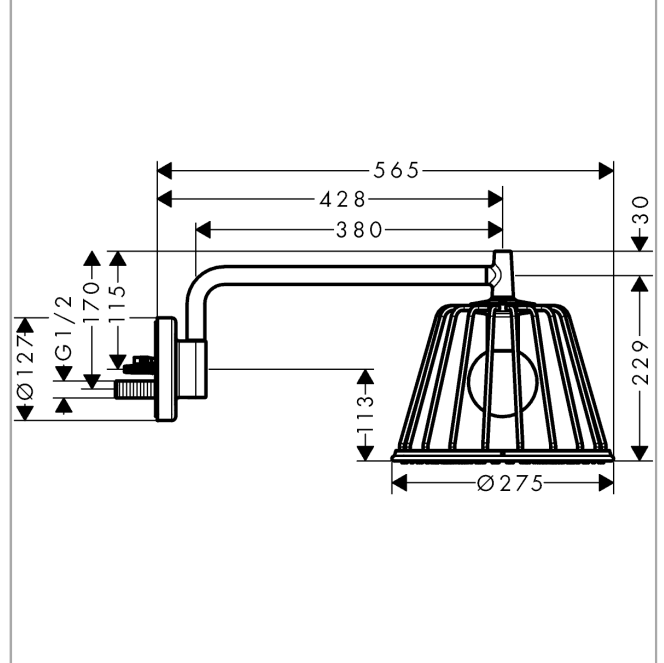

AXOR LampShower/Nendo
LampShower 275 1jet mit Brausearm
 Oberflächen: **chrom** Artikelnummer: **26031000**

Beschreibung

Merkmale

- Brausekopfgröße: 275 mm
- Brausearmlänge 380 mm
- Brausearm horizontal schwenkbar um 150°
- Kopfbrause im Winkel verstellbar
- Strahlart: Rain
- Durchflussmenge Rain Strahl (bei 3 bar): 13 l/min
- Strahlzonen: körperumhüllender und zur Mitte hin konzentrierter Brausestrahl
- vollverchromte Strahlscheibe
- Material Strahlscheibe: Metall
- Strahlscheibe zur Reinigung abnehmbar
- Montage: Wand
- Anschlussgewinde G ½
- Anschlussgröße: DN15
- mit integrierter Beleuchtung
- Lampe: LED
- Spannungsversorgung: 12 V
- Transformator Unterputz Netzteil 12 V, 12 W
- Eingangsspannung: 100 - 240 V AC / 50 / 60 Hz
- Ausgangsspannung: 12 V - DC
- Farbtemperatur: 2700 K
- Dimmbar: nein
- Energieeffizienzlabel: A+
- Lieferumfang: inkl. 7 Meter langes Anschlusskabel und Netzteil, das Netzteil muss nach DIN VDE 0100-701 außerhalb der Bereiche 0,1 und 2 montiert werden
- TÜV geprüft

Technologie

Designpreise

reddot award 2014
winner

Zertifikate

AXOR LampShower/Nendo
LampShower 275 1jet mit Brausearm
 Oberflächen: **chrom** Artikelnummer: **26031000**

Produktabbildung

Maßzeichnung

Durchflussdiagramm