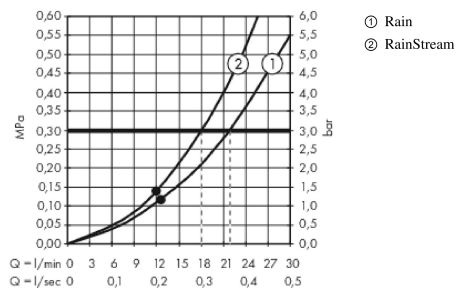

Rainmaker Select

Kopfbrause 460 2jet mit Deckenanschluss

Oberflächen: **schwarz/chrom** Artikelnummer: **24004600**

Beschreibung

Merkmale

- Brausekopfgröße: 460 x 300 mm
- Strahlart: Rain, RainStream
- Durchflussmenge Rain Strahl (bei 3 bar): 21 l/min
- Durchflussmenge RainStream Strahl (bei 3 bar): 18 l/min
- Ansteuerung der 2 Strahlzonen muss über 2 Ventile oder ein Umstellventil mit 2 Abgängen erfolgen
- reinigungsfreundliche Glasstrahlscheibe
- Material Strahlscheibe: Sicherheitsglas
- Strahlscheibe zur Reinigung abnehmbar
- Kopfbrause zur Reinigung abnehmbar
- Metalldeckenanschluss
- Deckenanschlusslänge: 100 mm
- Montage: Decke
- Anschlussgröße: DN15

Technologie

Produktabbildung

Maßzeichnung

Rainmaker Select

Kopfbrause 460 2jet mit Deckenanschluss

Oberflächen: **schwarz/chrom**

Artikelnummer: **24004600**

Durchflussdiagramm