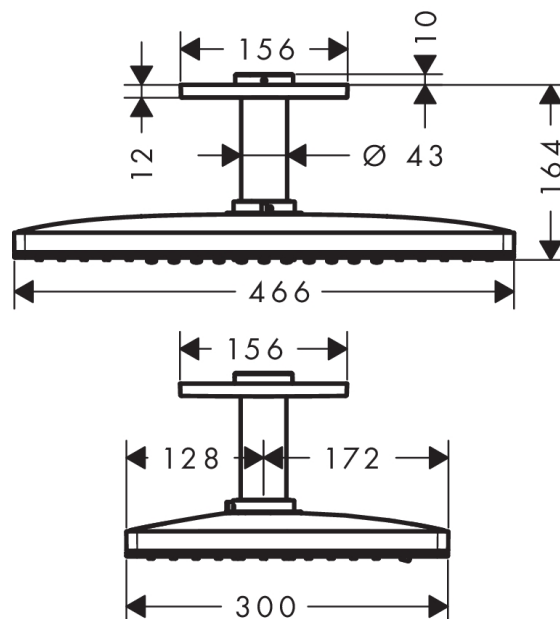

Rainmaker Select

Kopfbrause 460 2jet mit Deckenanschluss

Oberflächen: **schwarz/chrom** Artikelnummer: **24004600**

Beschreibung

Merkmale

- Brausekopfgröße: 460 x 300 mm
- Strahlart: Rain, RainStream
- Durchflussmenge Rain Strahl (bei 3 bar): 21 l/min
- Durchflussmenge RainStream Strahl (bei 3 bar): 18 l/min
- Ansteuerung der 2 Strahlzonen muss über 2 Ventile oder ein Umstellventil mit 2 Abgängen erfolgen
- reinigungsfreundliche Glasstrahlscheibe
- Material Strahlscheibe: Sicherheitsglas
- Strahlscheibe zur Reinigung abnehmbar
- Kopfbrause zur Reinigung abnehmbar
- Metalldeckenanschluss
- Deckenanschlusslänge: 100 mm
- Montage: Decke
- Anschlussgröße: DN15

Technologie

Produktabbildung

Maßzeichnung

Rainmaker Select

Kopfbrause 460 2jet mit Deckenanschluss

Oberflächen: **schwarz/chrom**

Artikelnummer: **24004600**

Durchflussdiagramm

Rainmaker Select

Kopfbrause 460 2jet mit Deckenanschluss

Oberflächen: **schwarz/chrom** Artikelnummer: **24004600**

Einbaubeispiel