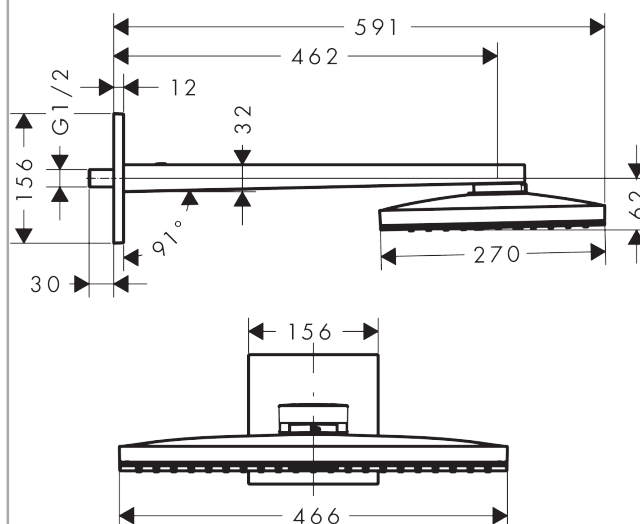

##### Merkmale

- Brausekopfgröße: 460 x 270 mm
- Brausearmlänge 460 mm
- Strahlart: Rain
- Durchflussmenge Rain Strahl (bei 3 bar): 19 l/min
- reinigungsfreundliche Glasstrahlscheibe
- Material Strahlscheibe: Sicherheitsglas
- Strahlscheibe zur Reinigung abnehmbar
- Kopfbrause zur Reinigung abnehmbar
- Montage: Wand
- Anschlussgewinde G 1/2
- Anschlussgröße: DN15

#### Produktabbildung

#### Maßzeichnung