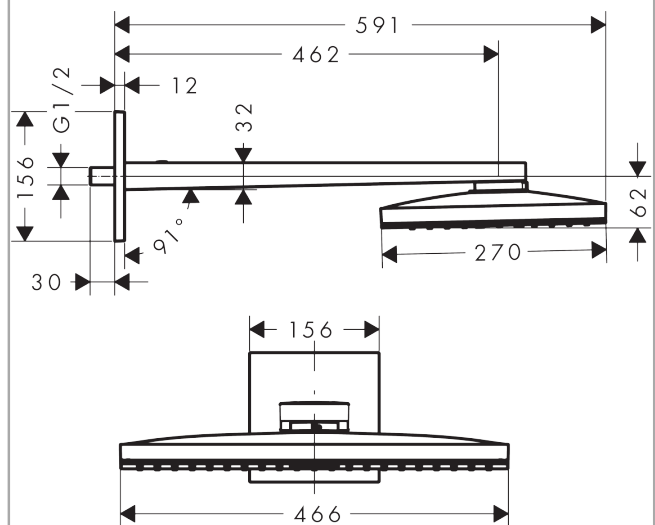

Rainmaker Select

Kopfbrause 460 1jet mit Brausearm

Oberflächen: **weiß/chrom** Artikelnummer: **24003400**

Beschreibung

Merkmale

- Brausekopfgröße: 460 x 270 mm
- Brausearmlänge 460 mm
- Strahlart: Rain
- Durchflussmenge Rain Strahl (bei 3 bar): 19 l/min
- reinigungsfreundliche Glasstrahlscheibe
- Material Strahlscheibe: Sicherheitsglas
- Strahlscheibe zur Reinigung abnehmbar
- Kopfbrause zur Reinigung abnehmbar
- Montage: Wand
- Anschlussgewinde G 1/2
- Anschlussgröße: DN15

Technologie

Designpreise

reddot award 2015
winner

Produktabbildung

Maßzeichnung

Durchflussdiagramm

Die Verbrauchswerte wurden praxisnah mit den dazugehörigen Armaturen (Thermostat/Mischer/Unterputzventil) gemessen.

Rainmaker Select

Kopfbrause 460 1jet mit Brausearm

Oberflächen: weiß/chrom Artikelnummer: 24003400

Einbaubeispiel