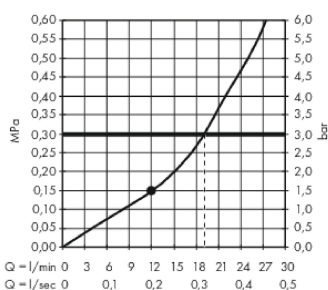

Rainmaker Select

Kopfbrause 460 1jet mit Brausearm

Oberflächen: **weiß/chrom** Artikelnummer: **24003400**

Beschreibung

Merkmale

- Brausekopfgröße: 460 x 270 mm
- Brausearmlänge 460 mm
- Strahlart: Rain
- Durchflussmenge Rain Strahl (bei 3 bar): 19 l/min
- reinigungsfreundliche Glasstrahlscheibe
- Material Strahlscheibe: Sicherheitsglas
- Strahlscheibe zur Reinigung abnehmbar
- Kopfbrause zur Reinigung abnehmbar
- Montage: Wand
- Anschlussgewinde G 1/2
- Anschlussgröße: DN15

Technologie

Designpreise

reddot award 2015
winner

Produktabbildung

Maßzeichnung

Durchflussdiagramm

Die Verbrauchswerte wurden praxisnah mit den dazugehörigen Armaturen (Thermostat/Mischer/Unterputzventil) gemessen.