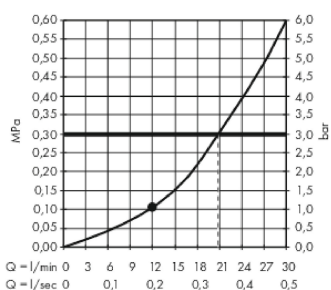

Durchflussdiagramm

Die Verbrauchswerte wurden praxisnah mit den dazugehörigen Armaturen (Thermostat/Mischer/Unterputzventil) gemessen.