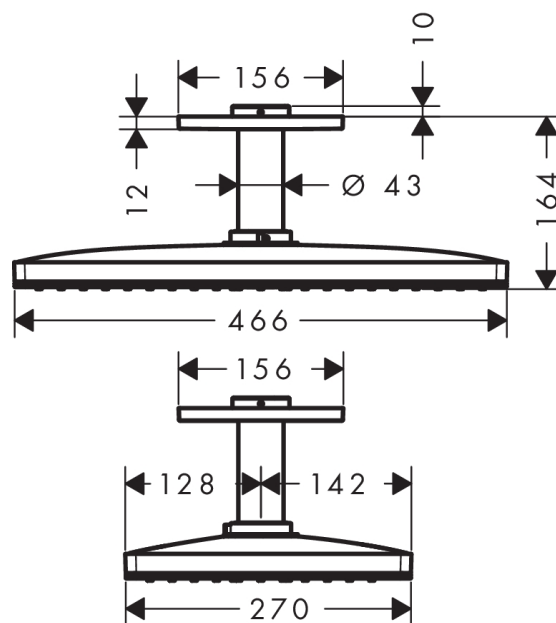

##### Merkmale

- Brausekopfgröße: 460 x 270 mm
- Strahlart: Rain
- Durchflussmenge Rain Strahl (bei 3 bar): 21 l/min
- reinigungsfreundliche Glasstrahlscheibe
- Material Strahlscheibe: Sicherheitsglas
- Strahlscheibe zur Reinigung abnehmbar
- Kopfbrause zur Reinigung abnehmbar
- Metalldeckenanschluss
- Deckenanschlusslänge: 100 mm
- Montage: Decke
- Anschlussgröße: DN15

#### Maßzeichnung