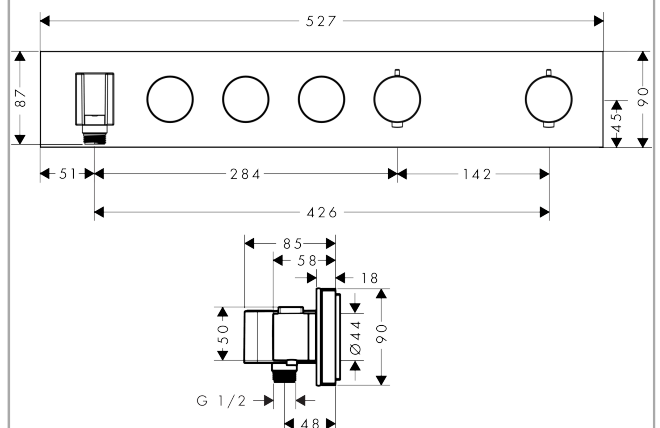

### Maßzeichnung

**Thermostatmodul Select 530/90 für 3 Verbraucher Unterputz**  
 Oberflächen: **chrom** Artikelnummer: **18356000**

**Einbaubeispiel**

AXOR Select

1831118X/18356XXX

Rohrunterbrecher / Disconnecteur / Pipe interrupter / Valvola antiriflusso / Interruptor de tubería / Buisbeluchter / Rørafbryder / Válvula anti-retorn / Przerwacz rurowy / oddělovač trubky / Pterušenie potrubia / 管道断续器 / Прерыватель трубы / Csőmegszakító / Putkikatko / Rörventil / Vamzdži o pertraukiklis / Ventil cijevi / Boru kesici / Valvã de oprire / Διακοπή σωλήνα / Prekinjalnik cevi / torukatkesti / Caurules atdalītājs / Element za regulaciju pritiska u cevi vazduhom / Røravbryter / Трубен прекъсвач / Ndërprerës i tubit / قاطع الماسورة