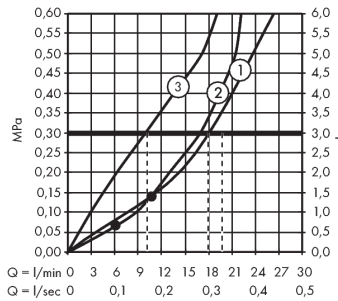

### Produktabbildung

### Maßzeichnung

**Thermostatmodul Select 530/90 für 3 Verbraucher Unterputz**  
 Oberflächen: **chrom** Artikelnummer: **18356000**

**Einbaubeispiel**

AXOR Select

1831118X/18356XXX

Rohrunterbrecher / Disconnecteur / Pipe interrupter / Valvola antiriflusso / Interruptor de tubería / Buisbeluchter / Rørafbryder / Válvula anti-retorn / Przerwacz rurowy / oddělovač trubky / Pterušenie potrubia / 管道断续器 / Прерыватель трубы / Csőmegszakító / Putkikatko / Rörventil / Vamzdži o pertraukiklis / Ventil cijevi / Boru kesici / Valvã de oprire / Διακοπή σωλήνα / Prekinjalnik cevi / torukatkesti / Caurules atdalītājs / Element za regulaciju pritiska u cevi vazduhom / Røravbryter / Трубен прекъсвач / Ndërprerës i tubit / قاطع الماسورة