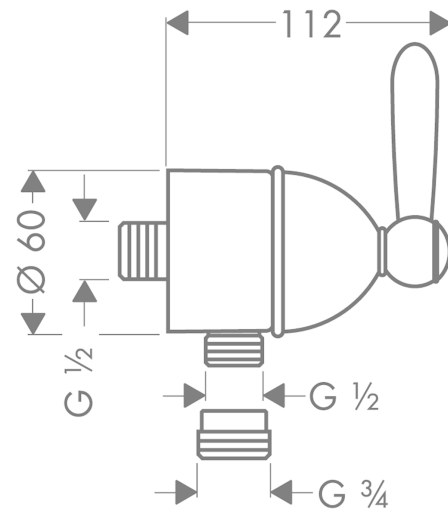

Maßzeichnung