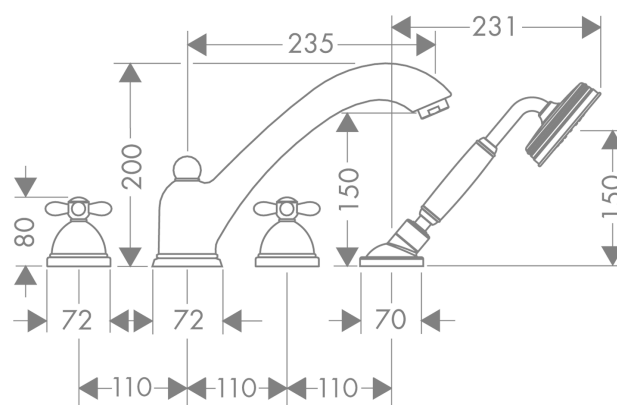

Maßzeichnung